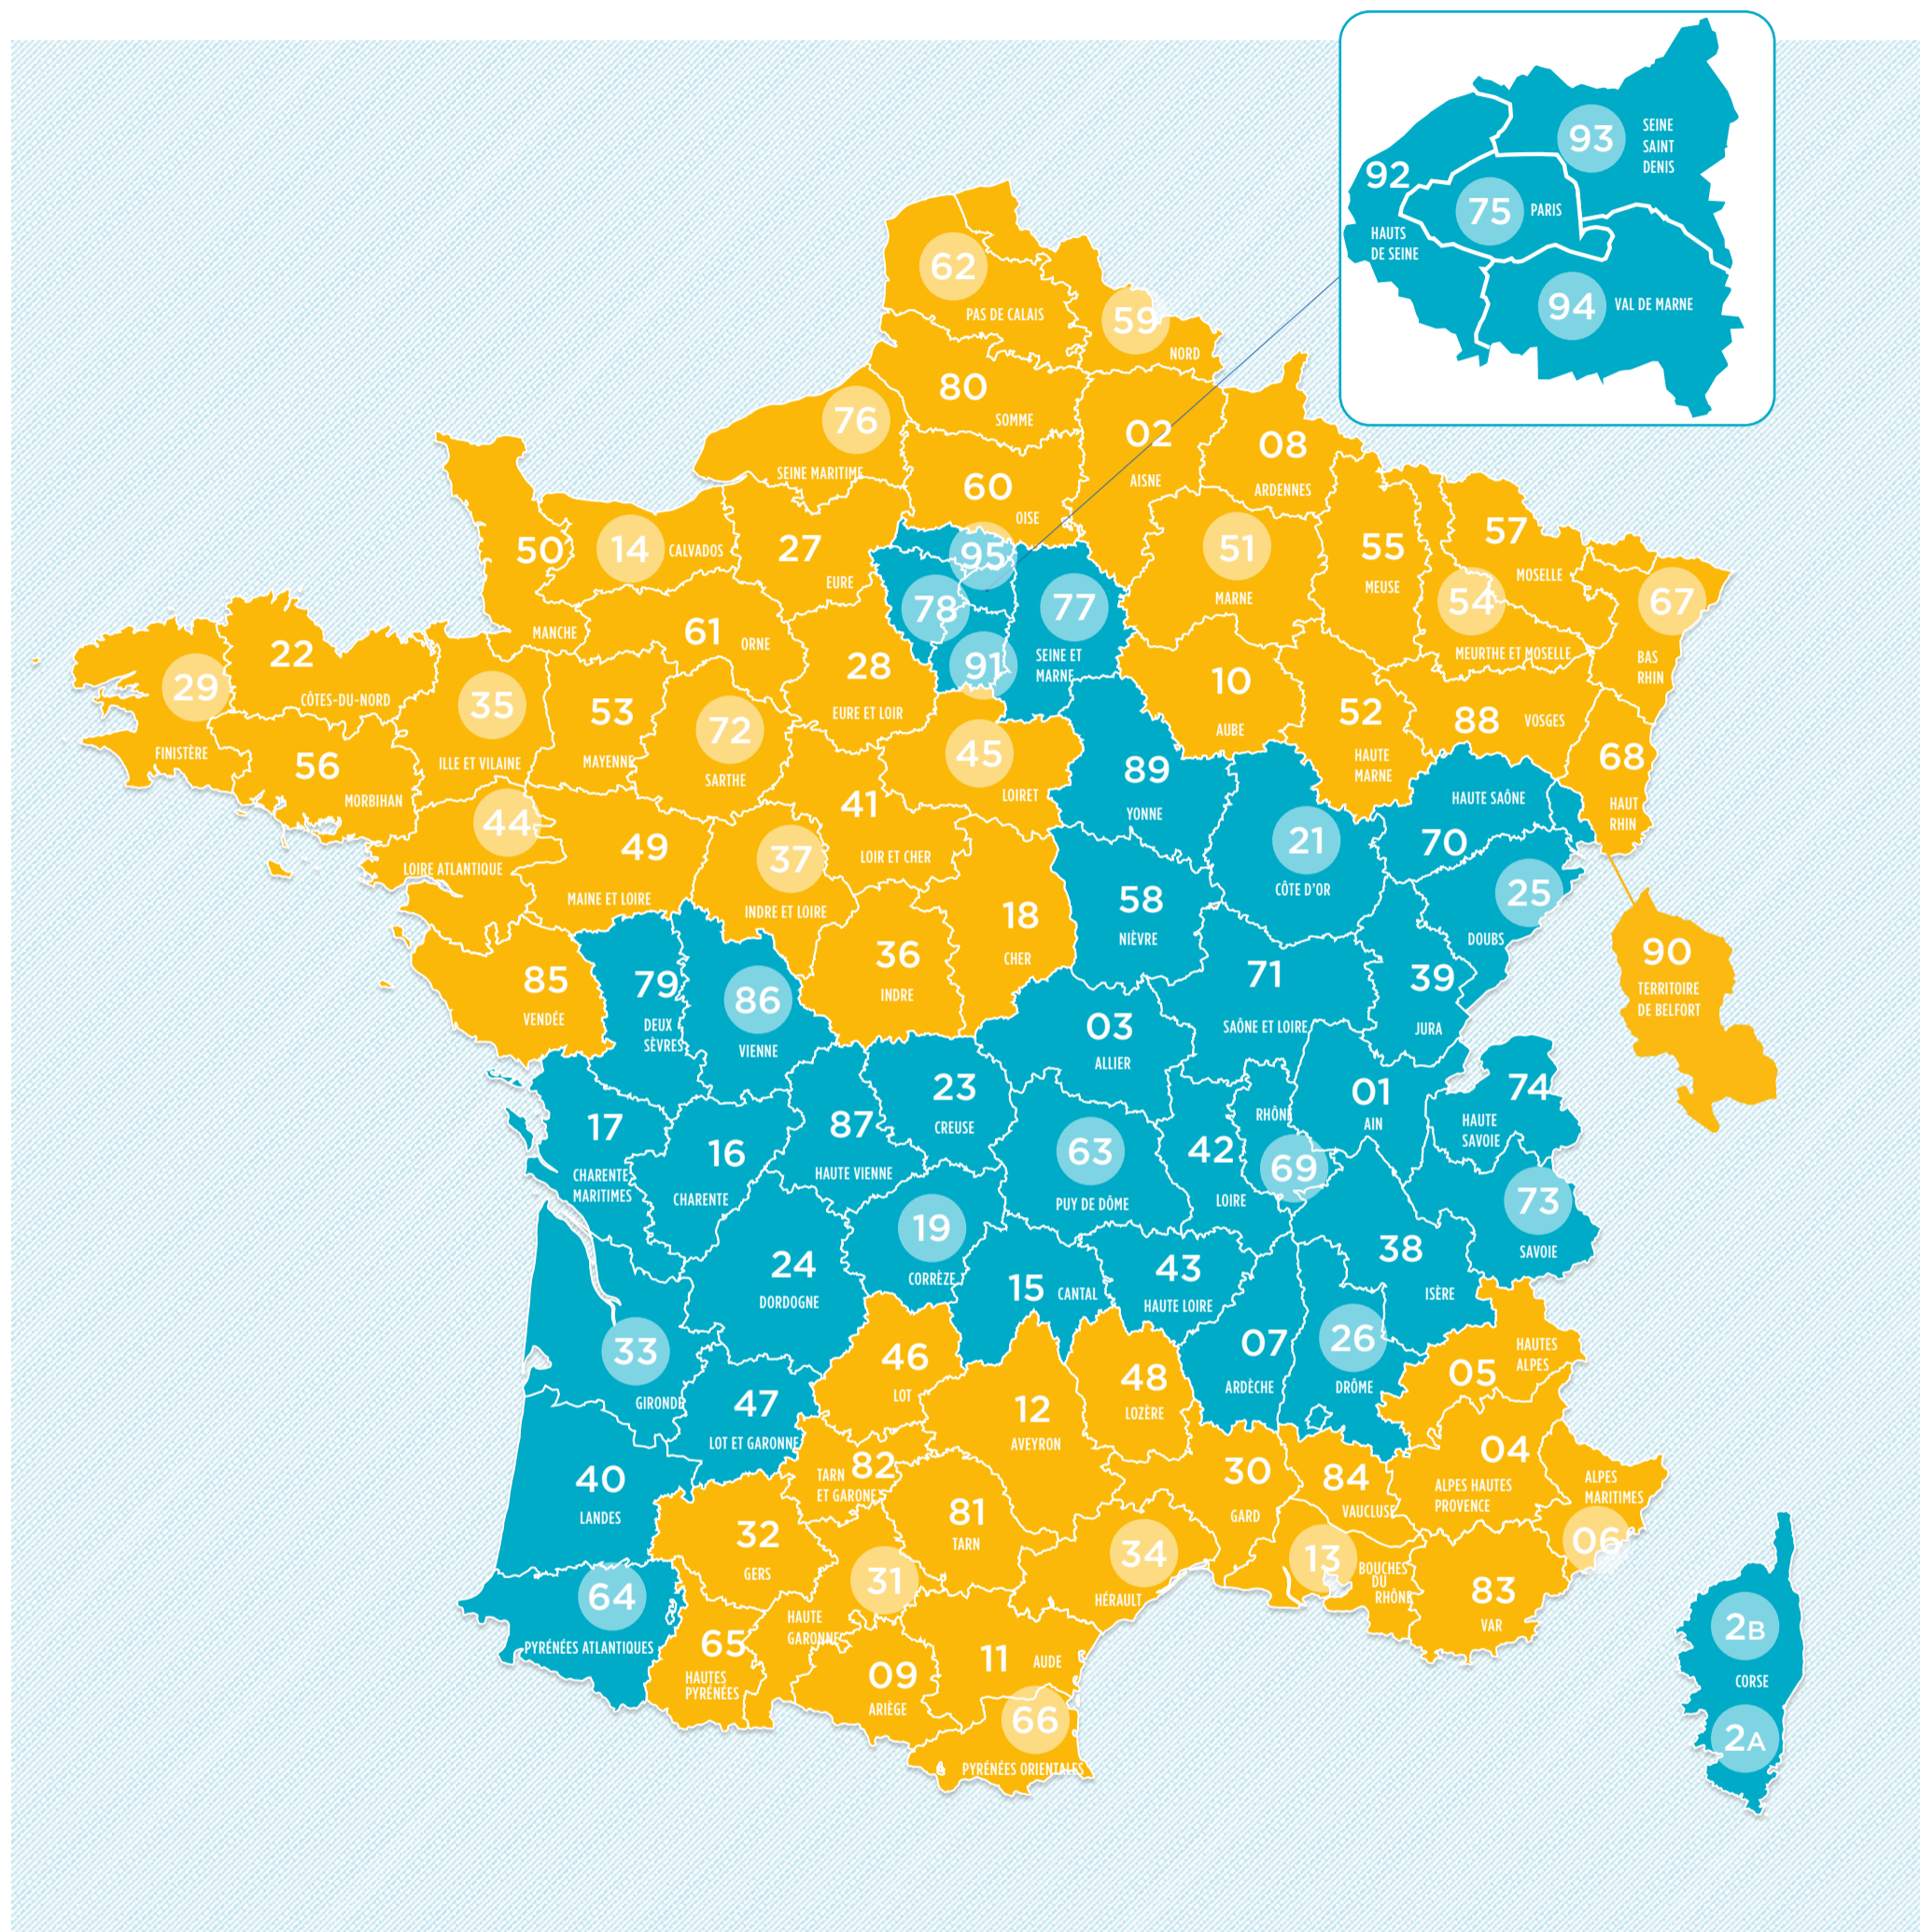

# PRINTEMPS 2021

## POINTS DE DÉPART ET RETOUR

SEMAINE 1

DU 17 AU 24 AVRIL 2021

SEMAINE 2

DU 24 AVRIL AU 1<sup>ER</sup> MAI 2021