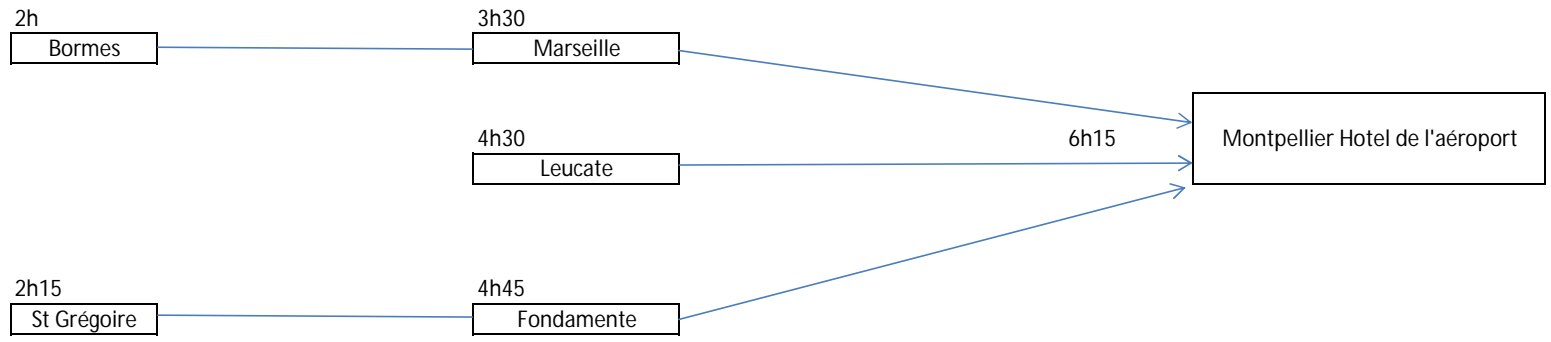

DATE Retour lundi 21 août
CENTRE Acheminement vers Villepinte

DATE Retour lundi 21 août
CENTRE Trajet post acheminement Villepinte

Schéma transport

DATE Retour lundi 21 août
CENTRE Acheminement Montpellier