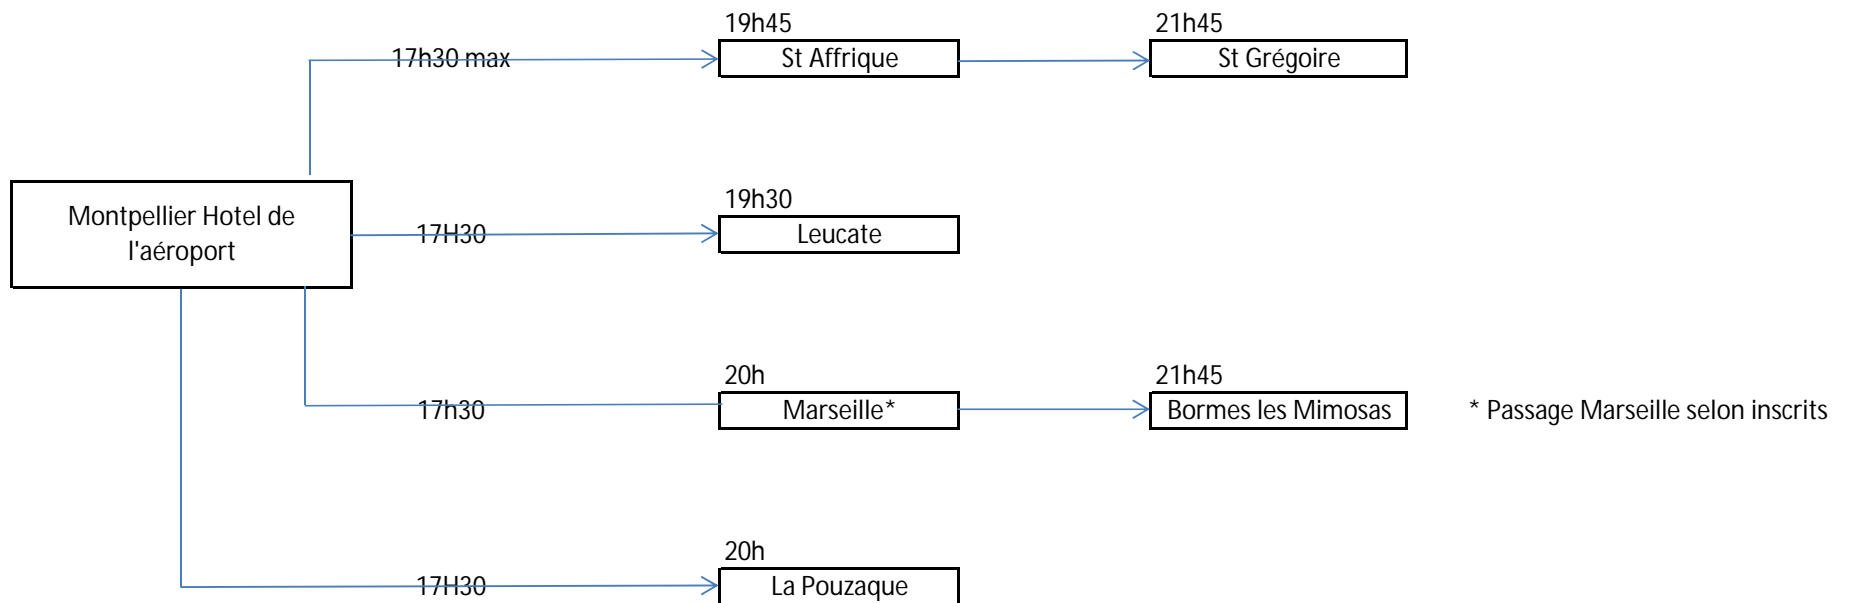

Pour chaque plateforme vous pourrez voir :

- Les préacheminements (pour les allers) et les post-acheminements (pour les retours) pour se rendre sur les plateformes.
- Les trajets des plateformes jusqu'aux centres (ou depuis les centres pour les retours).

Lorsque vous ne trouvez pas votre ville de départ et que vous voyez la mention : « Toutes les délégations non présentes (cf. Préacheminement Paris) » cela signifie que votre enfant passera d'abord par la plateforme de Paris avant d'atteindre la plateforme du centre de vacances à laquelle il est rattaché.

TRAJETS ALLER JEUDI 3 AOÛT 2023

Schéma transport

DATE Départ jeudi 3 août
CENTRE Préacheminement via Villepinte

Schéma transport

DATE Départ jeudi 3 août
CENTRE Acheminement depuis VILLEPINTE

DATE Départ jeudi 3 août
CENTRE Trajet vers Montpellier

Schéma transport

DATE Départ Jeudi 3 août
CENTRE Acheminement depuis Montpellier

DATE Départ jeudi 3 août
CENTRE Préacheminement vers Lyon

Schéma transport

DATE Départ jeudi 3 août
CENTRE Acheminement depuis Lyon