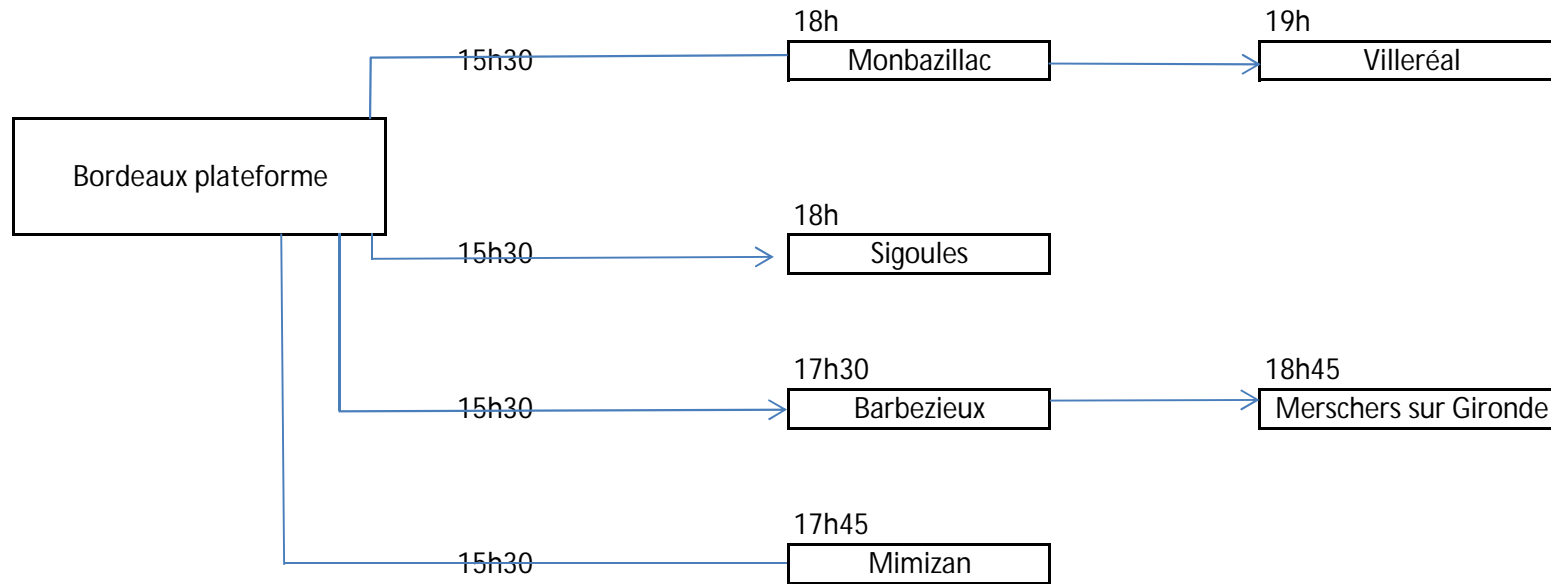

TRAJETS ALLER JEUDI 3 AOÛT 2023

Schéma transport

DATE Départ jeudi 3 août
CENTRE Préacheminement via Villepinte

Schéma transport

DATE Départ jeudi 3 août
CENTRE Acheminement depuis VILLEPINTE

DATE Départ jeudi 3 août
CENTRE Trajet vers Montpellier

Schéma transport

DATE Départ Jeudi 3 août
CENTRE Acheminement depuis Montpellier

DATE Départ jeudi 3 août
CENTRE Préacheminement vers Lyon

Schéma transport

DATE Départ jeudi 3 août
CENTRE Acheminement depuis Lyon

Schéma transport

DATE Départ Jeudi 3 août
CENTRE Préacheminement vers Bordeaux

Schéma transport

DATE Départ jeudi 3 août
CENTRE Acheminement depuis Bordeaux

TRAJETS RETOUR LUNDI 21 AOÛT 2023

Schéma transport

DATE Retour lundi 21 août
CENTRE Acheminement vers Villepinte

DATE Retour lundi 21 août
CENTRE Trajet post acheminement Villepinte

Schéma transport

DATE Retour lundi 21 août
CENTRE Acheminement Montpellier