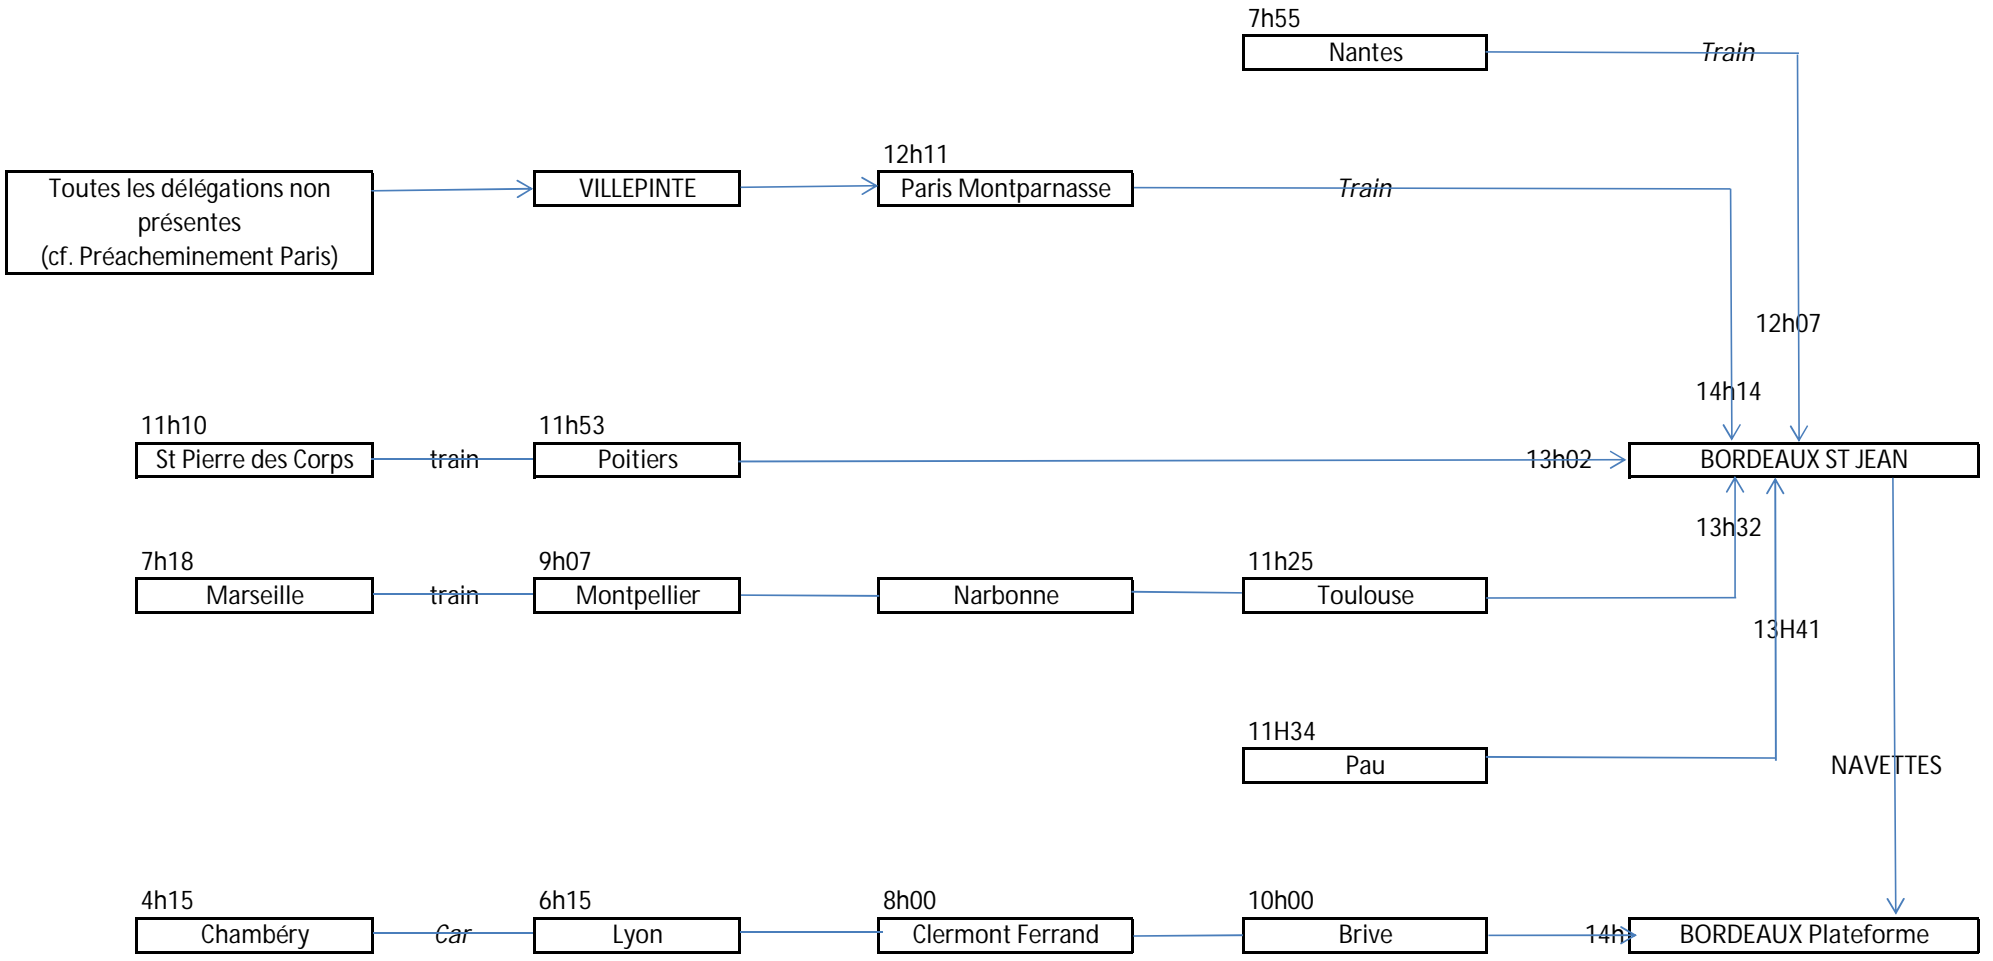

TRAJETS ALLER JEUDI 3 AOÛT 2023

Schéma transport

DATE Départ jeudi 3 août
CENTRE Préacheminement via Villepinte

Schéma transport

DATE Départ jeudi 3 août
CENTRE Acheminement depuis VILLEPINTE

DATE Départ jeudi 3 août
CENTRE Trajet vers Montpellier

Schéma transport

DATE Départ Jeudi 3 août
CENTRE Acheminement depuis Montpellier

DATE Départ jeudi 3 août
CENTRE Préacheminement vers Lyon

Schéma transport

DATE Départ jeudi 3 août
CENTRE Acheminement depuis Lyon

Schéma transport

DATE Départ Jeudi 3 août
CENTRE Préacheminement vers Bordeaux

Schéma transport

DATE Départ jeudi 3 août
CENTRE Acheminement depuis Bordeaux

TRAJETS RETOUR LUNDI 21 AOÛT 2023

Schéma transport

DATE Retour lundi 21 août
CENTRE Acheminement vers Villepinte

DATE Retour lundi 21 août
CENTRE Trajet post acheminement Villepinte

Schéma transport

DATE Retour lundi 21 août
CENTRE Acheminement Montpellier