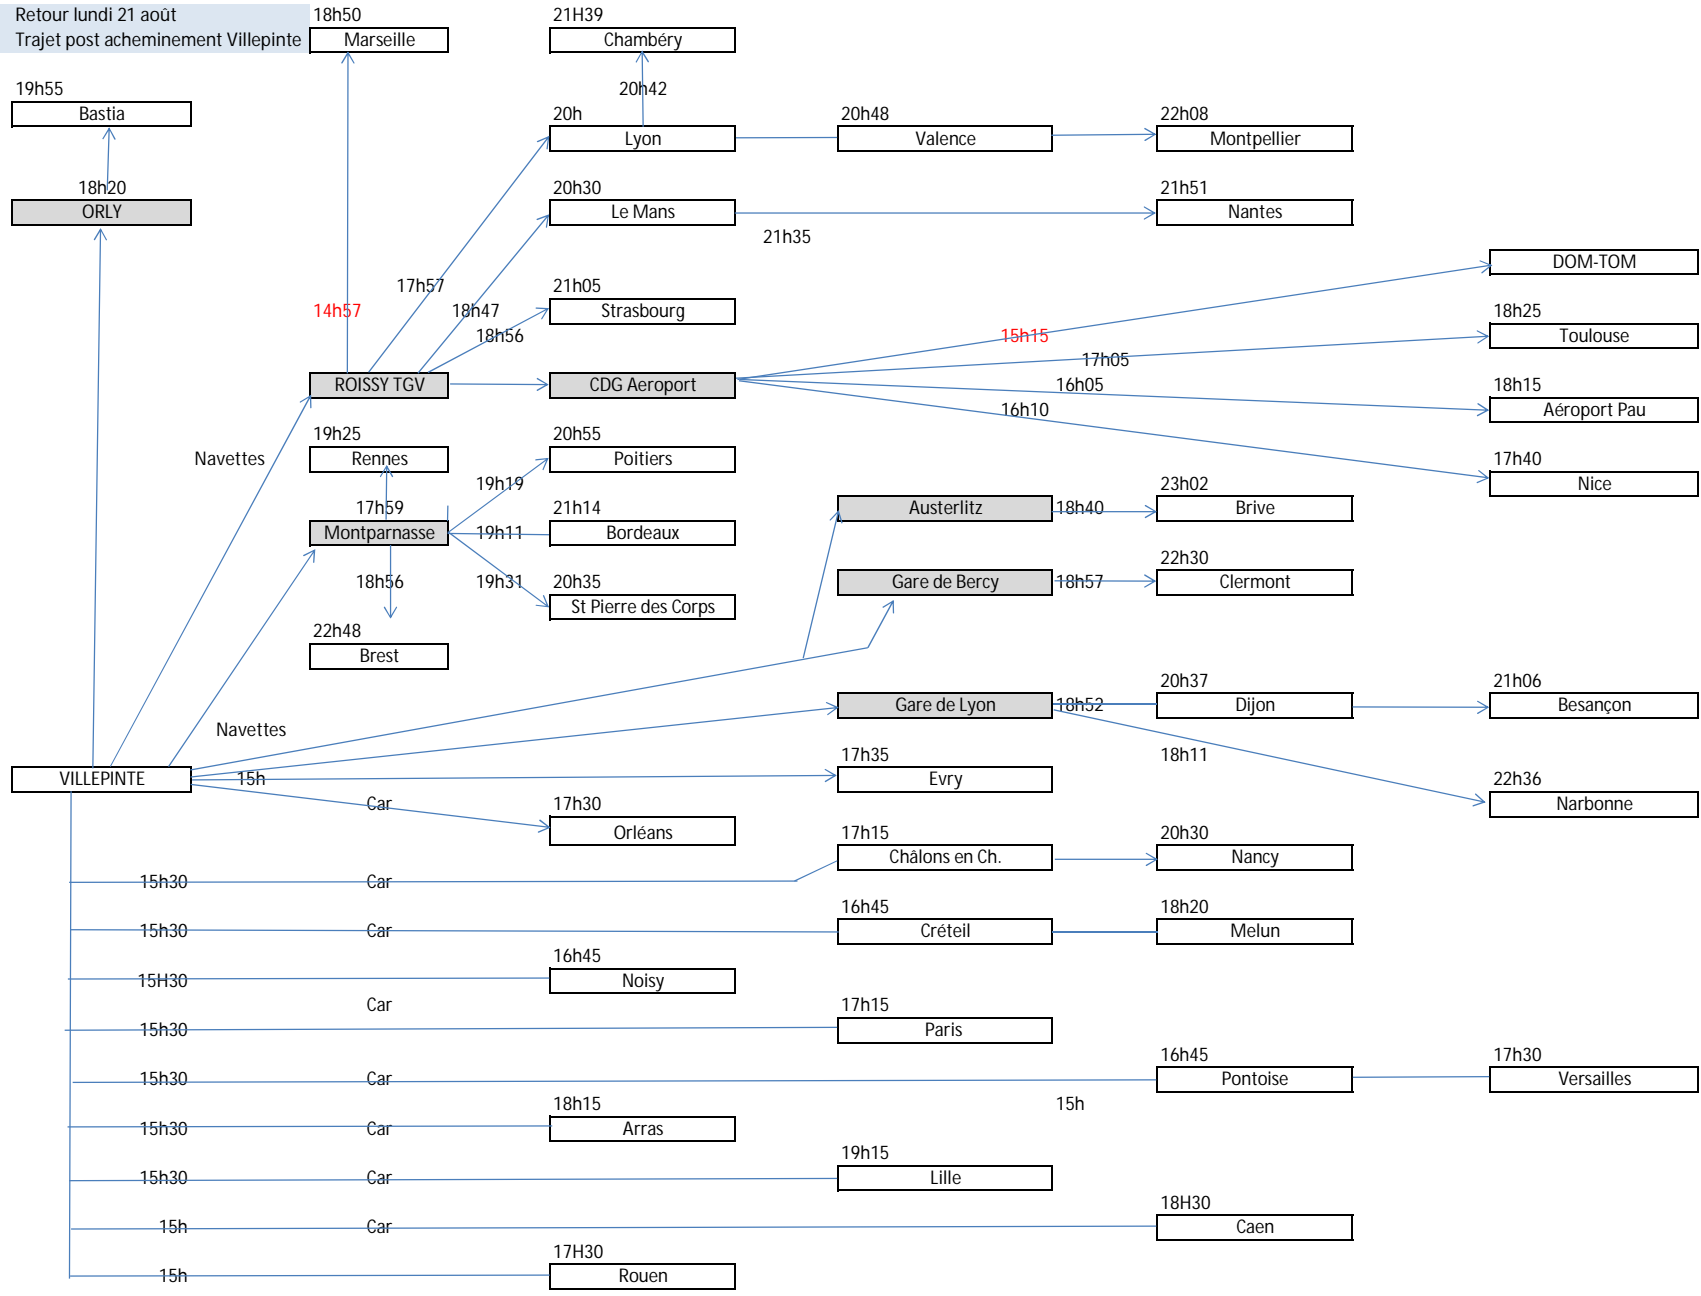

TRAJETS ALLER JEUDI 3 AOÛT 2023

Schéma transport

DATE Départ jeudi 3 août
CENTRE Préacheminement via Villepinte

Schéma transport

DATE Départ jeudi 3 août
CENTRE Acheminement depuis VILLEPINTE

DATE Départ jeudi 3 août
CENTRE Trajet vers Montpellier

Schéma transport

DATE Départ Jeudi 3 août
CENTRE Préacheminement vers Bordeaux

Schéma transport

DATE Départ jeudi 3 août
CENTRE Acheminement depuis Bordeaux

TRAJETS RETOUR LUNDI 21 AOÛT 2023

Schéma transport

DATE Retour lundi 21 août
CENTRE Acheminement vers Villepinte

DATE Retour lundi 21 août
CENTRE Trajet post acheminement Villepinte

Schéma transport

DATE Retour lundi 21 août
CENTRE Acheminement Montpellier

DATE Retour lundi 21 août
CENTRE Trajet post ach Montpellier

Schéma transport

DATE Retour lundi 21 août
CENTRE Acheminement Lyon

DATE Retour lundi 21 août
CENTRE Post-acheminement Lyon

Schéma transport

DATE Retour lundi 21 août
CENTRE Acheminement vers Bordeaux