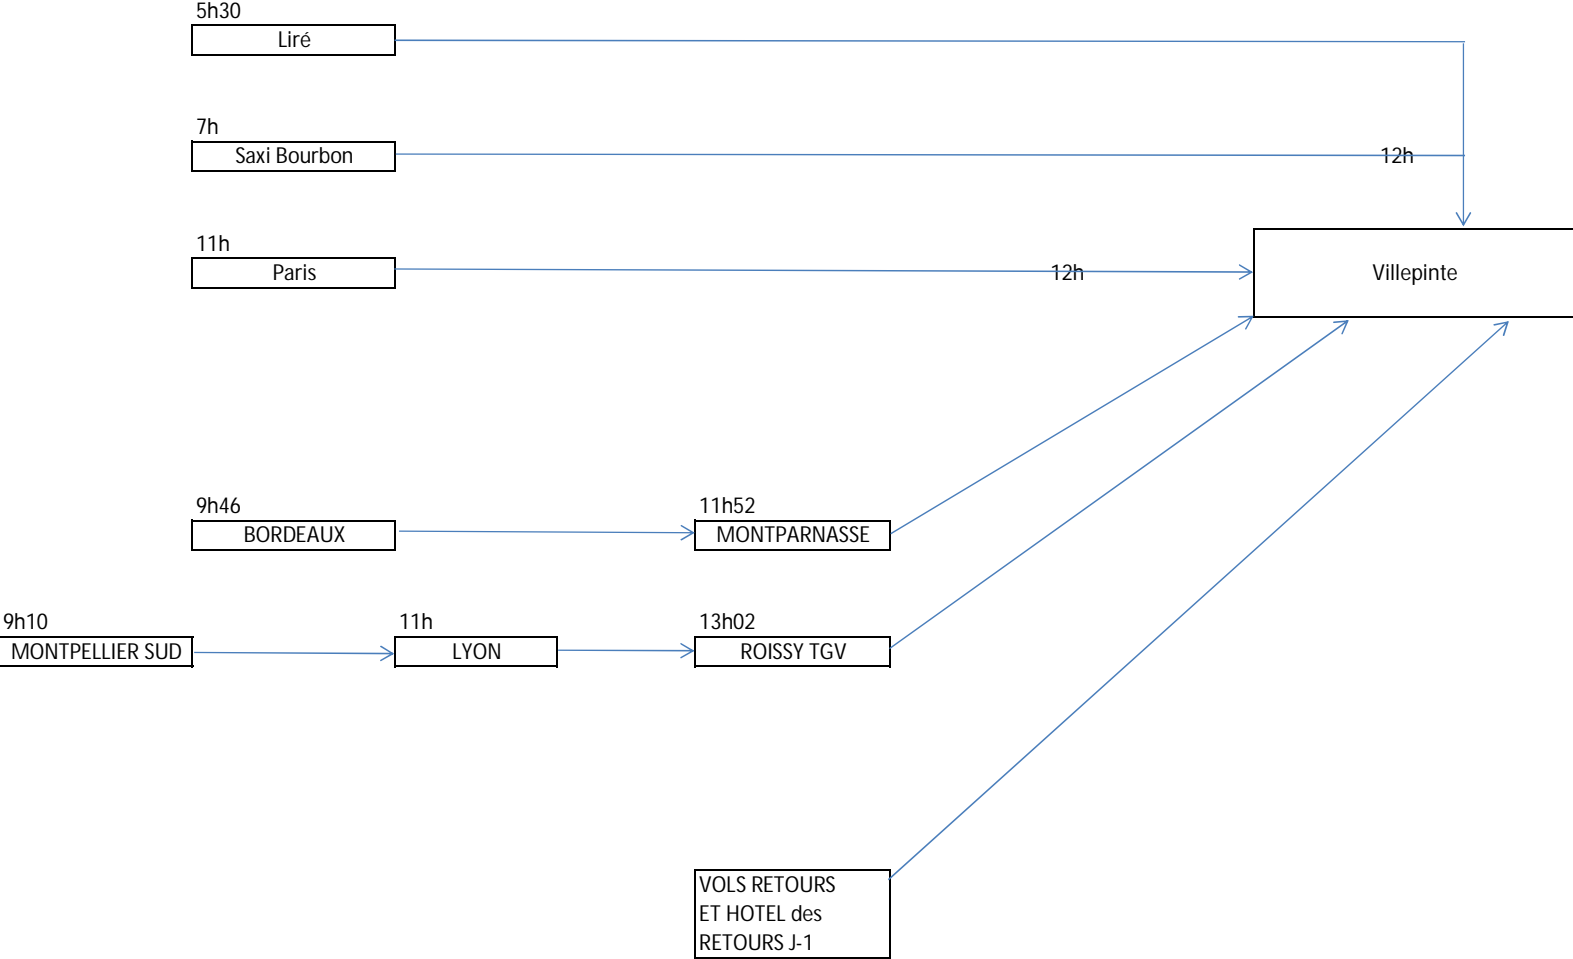

Lorsque vous ne trouvez pas votre ville de départ et que vous voyez la mention : « Toutes les délégations non présentes (cf. Préacheminement Paris) » cela signifie que votre enfant passera d'abord par la plateforme de Paris avant d'atteindre la plateforme du centre de vacances à laquelle il est rattaché.

TRAJETS ALLER JEUDI 3 AOÛT 2023

Schéma transport

DATE Départ jeudi 3 août
CENTRE Préacheminement via Villepinte

Schéma transport

DATE Départ jeudi 3 août
CENTRE Acheminement depuis VILLEPINTE

DATE Départ jeudi 3 août
CENTRE Trajet vers Montpellier

Schéma transport

DATE Départ Jeudi 3 août
CENTRE Préacheminement vers Bordeaux

Schéma transport

DATE Départ jeudi 3 août
CENTRE Acheminement depuis Bordeaux

TRAJETS RETOUR LUNDI 21 AOÛT 2023

Schéma transport

DATE Retour lundi 21 août
CENTRE Acheminement vers Villepinte

DATE Retour lundi 21 août
CENTRE Trajet post acheminement Villepinte

Schéma transport

DATE Retour lundi 21 août
CENTRE Acheminement Montpellier