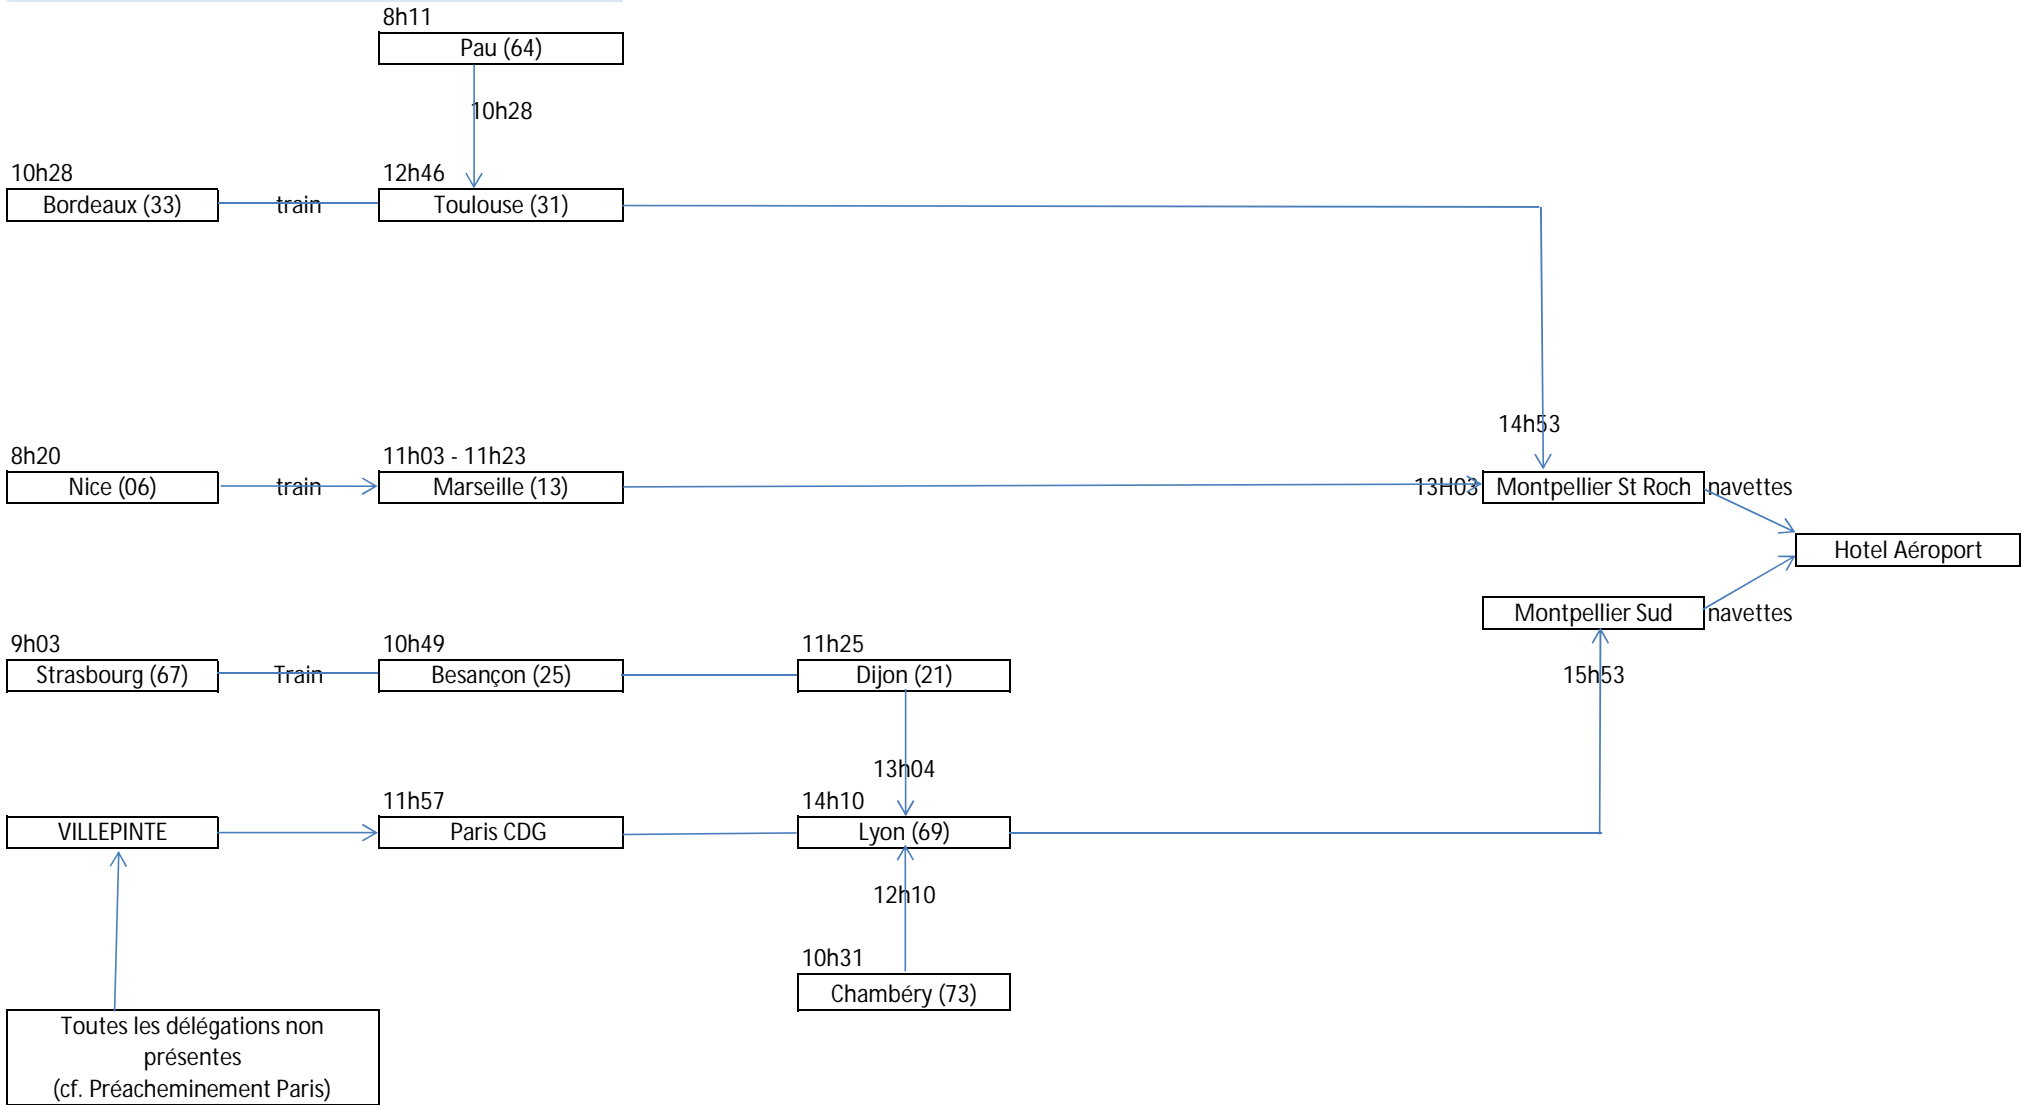

Lorsque vous ne trouvez pas votre ville de départ et que vous voyez la mention : « Toutes les délégations non présentes (cf. Préacheminement Paris) » cela signifie que votre enfant passera d'abord par la plateforme de Paris avant d'atteindre la plateforme du centre de vacances à laquelle il est rattaché.

TRAJETS ALLER JEUDI 3 AOÛT 2023

Schéma transport

DATE Départ jeudi 3 août
CENTRE Préacheminement via Villepinte

Schéma transport

DATE Départ jeudi 3 août
CENTRE Acheminement depuis VILLEPINTE

DATE Départ jeudi 3 août
CENTRE Trajet vers Montpellier

Schéma transport

DATE Départ Jeudi 3 août
CENTRE Préacheminement vers Bordeaux

Schéma transport

DATE Départ jeudi 3 août
CENTRE Acheminement depuis Bordeaux

TRAJETS RETOUR LUNDI 21 AOÛT 2023

Schéma transport

DATE Retour lundi 21 août
CENTRE Acheminement vers Villepinte

DATE Retour lundi 21 août
CENTRE Trajet post acheminement Villepinte

Schéma transport

DATE Retour lundi 21 août
CENTRE Acheminement Montpellier