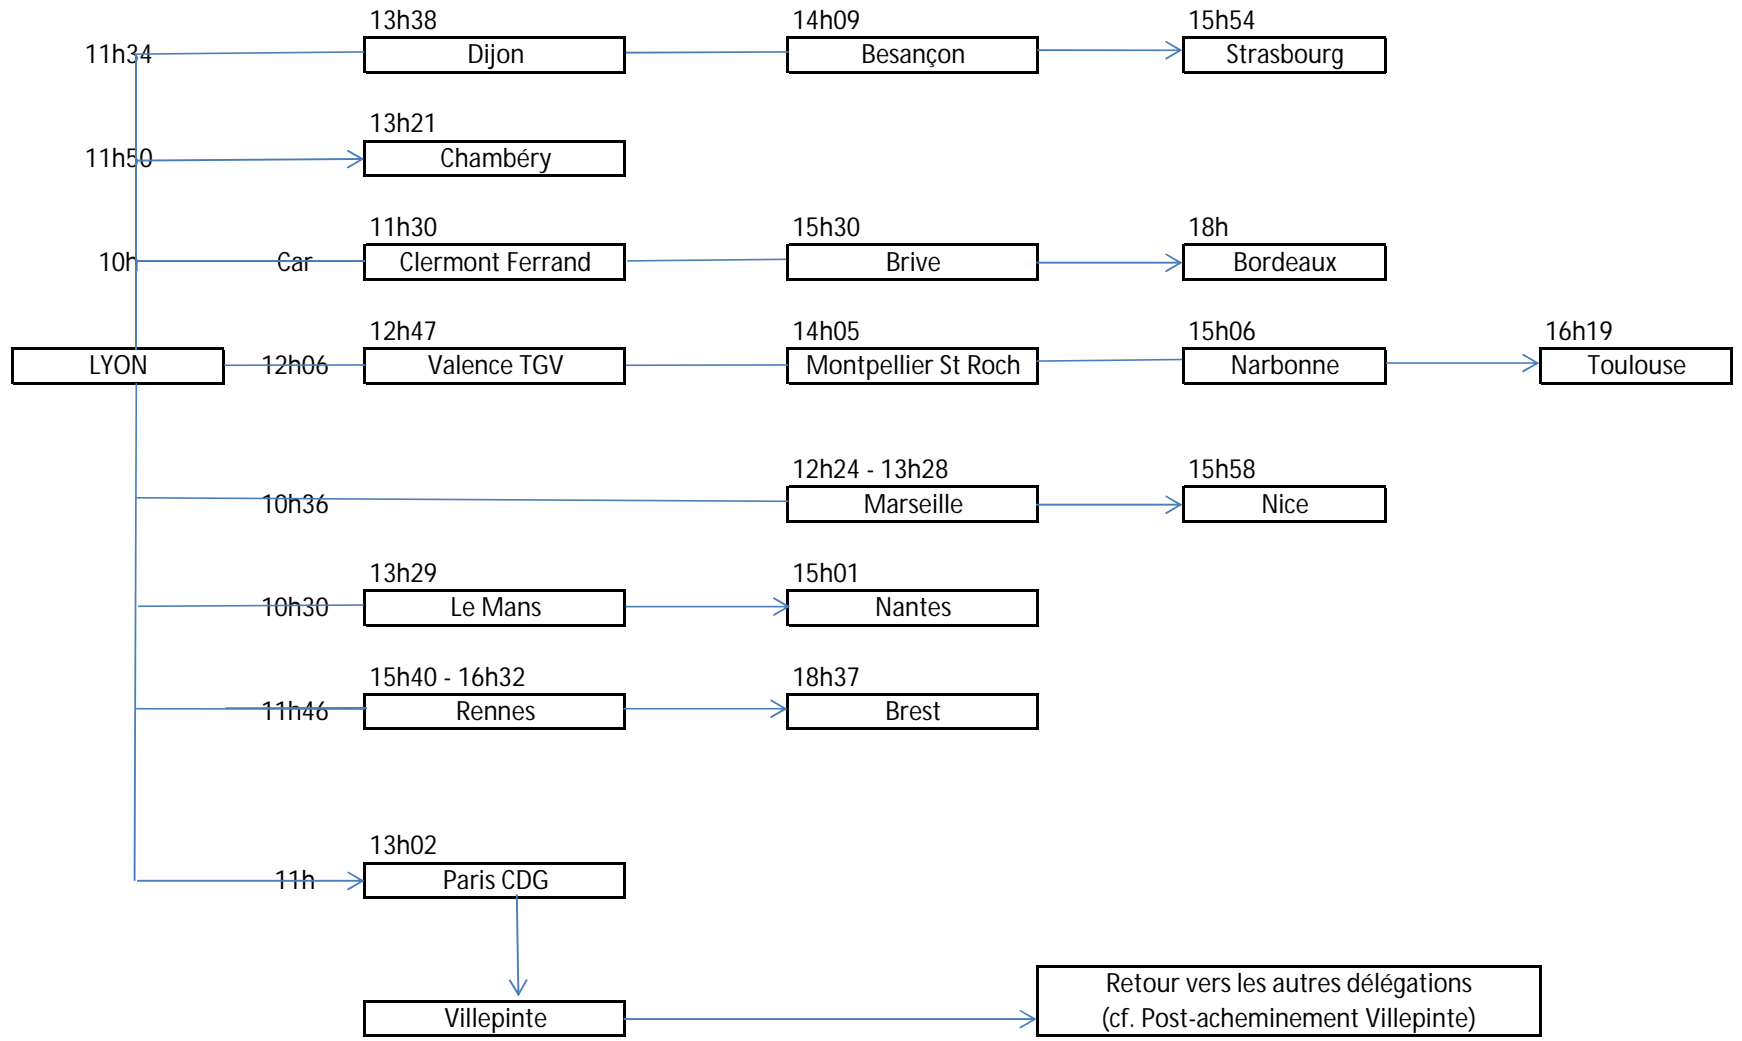

TRAJETS ALLER JEUDI 3 AOÛT 2023

Schéma transport

DATE Départ jeudi 3 août
CENTRE Préacheminement via Villepinte

Schéma transport

DATE Départ jeudi 3 août
CENTRE Acheminement depuis VILLEPINTE

DATE Départ jeudi 3 août
CENTRE Trajet vers Montpellier

Schéma transport

DATE Départ Jeudi 3 août
CENTRE Préacheminement vers Bordeaux

Schéma transport

DATE Départ jeudi 3 août
CENTRE Acheminement depuis Bordeaux

TRAJETS RETOUR LUNDI 21 AOÛT 2023

Schéma transport

DATE Retour lundi 21 août
CENTRE Acheminement vers Villepinte

DATE Retour lundi 21 août
CENTRE Trajet post acheminement Villepinte

Schéma transport

DATE Retour lundi 21 août
CENTRE Acheminement Montpellier

DATE Retour lundi 21 août
CENTRE Trajet post ach Montpellier

Schéma transport

DATE Retour lundi 21 août
CENTRE Acheminement Lyon

DATE Retour lundi 21 août
CENTRE Post-acheminement Lyon

Schéma transport

DATE Retour lundi 21 août
CENTRE Acheminement vers Bordeaux