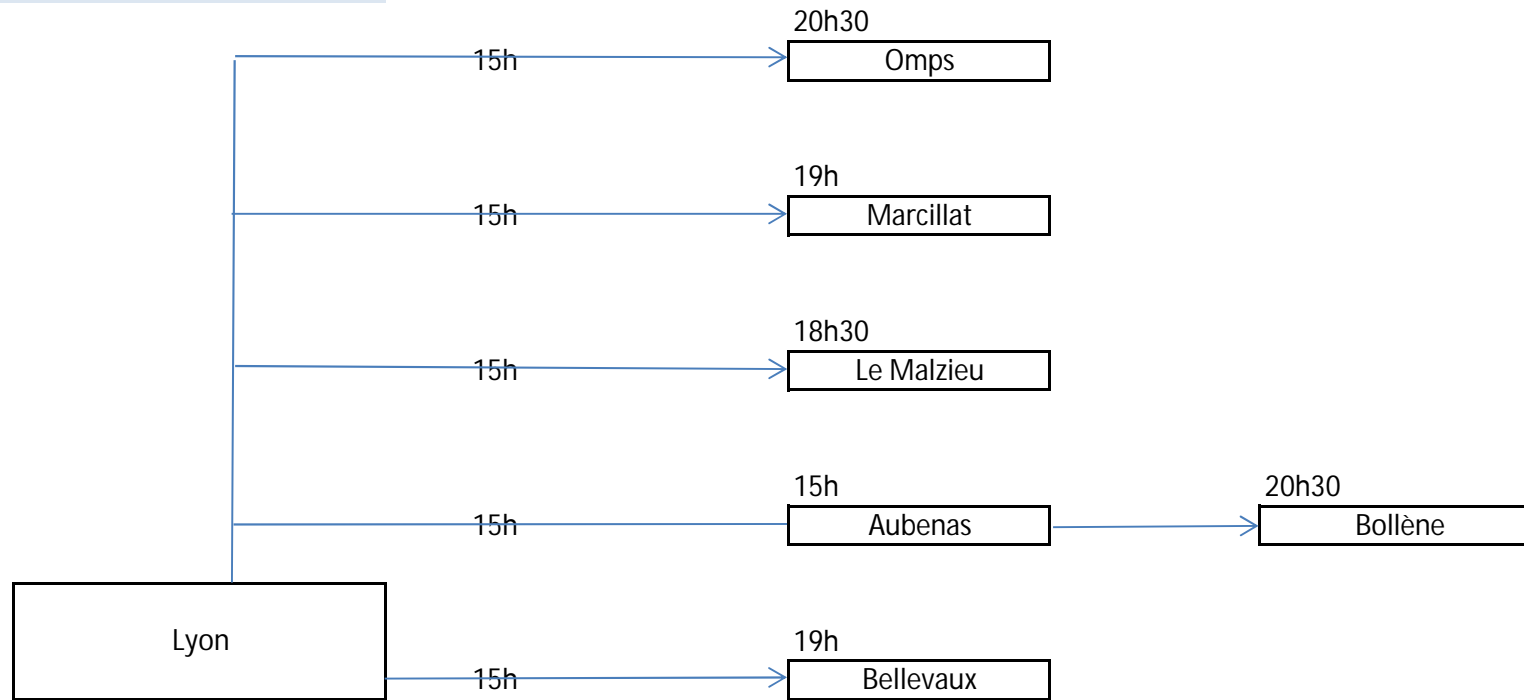

TRAJETS ALLER JEUDI 3 AOÛT 2023

Schéma transport

DATE Départ jeudi 3 août
CENTRE Préacheminement via Villepinte

Schéma transport

DATE Départ jeudi 3 août
CENTRE Acheminement depuis VILLEPINTE

DATE Départ jeudi 3 août
CENTRE Trajet vers Montpellier

Schéma transport

DATE Départ Jeudi 3 août
CENTRE Acheminement depuis Montpellier

DATE Départ jeudi 3 août
CENTRE Préacheminement vers Lyon

Schéma transport

DATE Départ jeudi 3 août
CENTRE Acheminement depuis Lyon

Schéma transport

DATE Départ Jeudi 3 août
CENTRE Préacheminement vers Bordeaux

Schéma transport

DATE Départ jeudi 3 août
CENTRE Acheminement depuis Bordeaux

TRAJETS RETOUR LUNDI 21 AOÛT 2023

Schéma transport