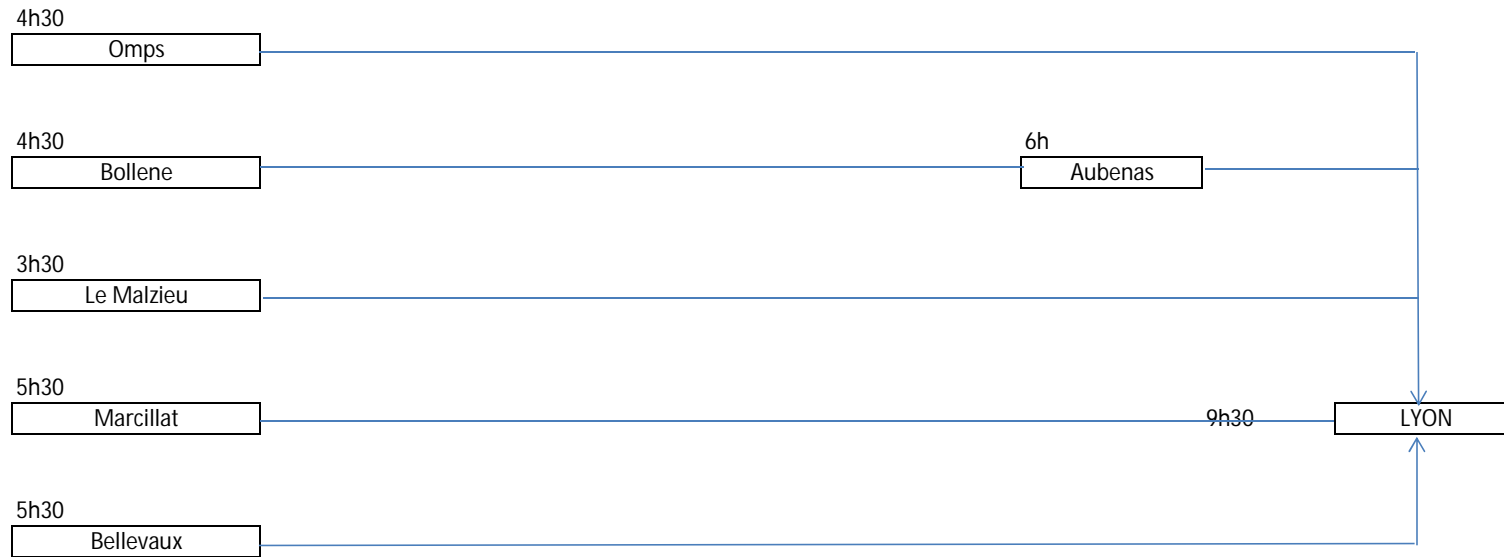

DATE Retour lundi 21 août
CENTRE Acheminement vers Villepinte

DATE Retour lundi 21 août
CENTRE Trajet post acheminement Villepinte

Schéma transport

DATE Retour lundi 21 août
CENTRE Acheminement Montpellier

DATE Retour lundi 21 août
CENTRE Trajet post ach Montpellier

Schéma transport

DATE Retour lundi 21 août
CENTRE Acheminement Lyon

DATE Retour lundi 21 août
CENTRE Post-acheminement Lyon

Schéma transport

DATE Retour lundi 21 août
CENTRE Acheminement vers Bordeaux

DATE Retour lundi 21 août
CENTRE Post - acheminement Bordeaux

Horaires séjours à l'étranger

ALLER 03/08/2023

code séjour	Départ	Transport	Arrivée
6217	18h20	Avion	19h55
7202	21h55	Avion	22h40
7203	17h55	Avion	19h05
7205	15h20	Avion	17h00
7225	15h13	Train	16h39
7227	21h00	Avion	21h55
7233	20h25	Avion	22h40
7235	14h00	Avion	16h30
7237	19h45	Avion	21h15
8252	18h30	Avion	20h20
8254	18h30	Avion	23h40
8256	20h45	Avion	00h55 / J+1
8258	15h35	Avion	19h20
8260	15h20	Avion	19h25
8262 A	14h40	Avion	18h50
8262 B	14h40	Avion	18h50
8264	14h25	Avion	16h40
8266	18h15	Avion	23h10
8267	16h00	Avion	18h40
8270	21h05	Avion	22h55
8274	14h25	Avion	16h40
8276	17h50	Avion	22h55
8278	18h30	Avion	00h05 / J+1
9201	14h55	Avion	19h20
9245	21h05	Avion	01h10 / J+1
9246	10h20 / J+1	Avion	16h55 / J+1
9252 A	19h10	Avion	23h25
9252 B	6h15 / J+1	Avion	10h30 / J+1
9254	14h25	Avion	16h40
9255	18h40	Avion	21h15
9256	10h00 / J+1	Avion	14h25 / J+1
9259	14h25	Avion	16h40
9260	18h35	Avion	00h15 / J+1
9262	17h05	Avion	18h35
9266	6h10 / J+1	Avion	10h40 / J+1