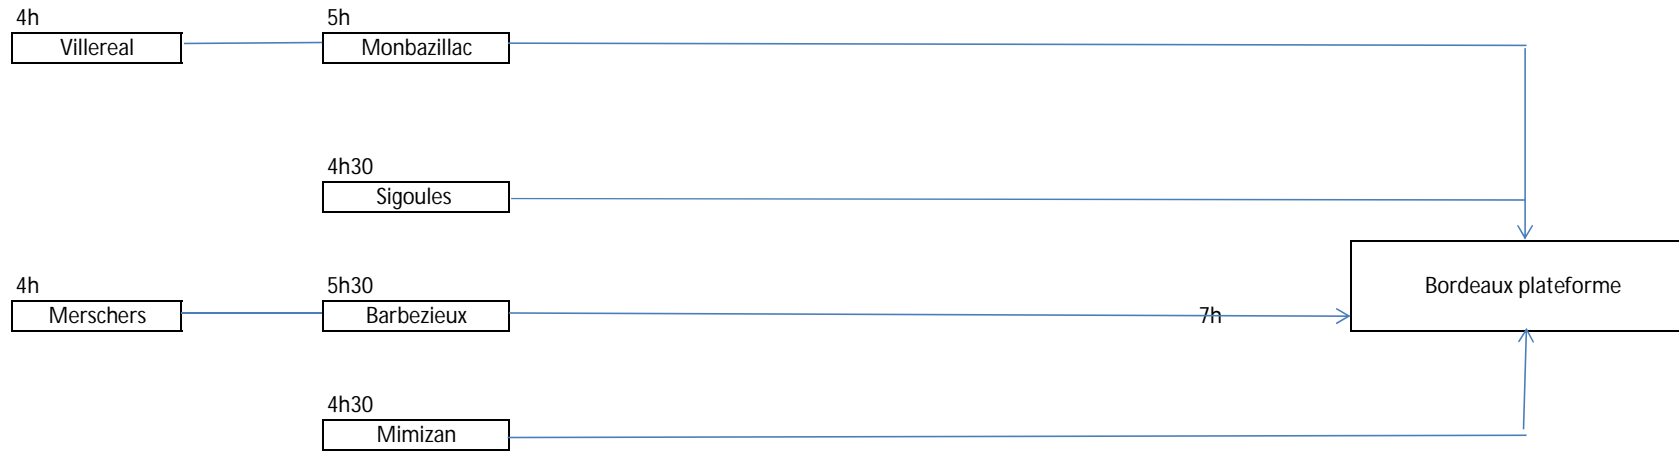

DATE Retour lundi 21 août
CENTRE Acheminement vers Villepinte

DATE Retour lundi 21 août
CENTRE Trajet post acheminement Villepinte

Schéma transport

DATE Retour lundi 21 août
CENTRE Acheminement Montpellier

DATE Retour lundi 21 août
CENTRE Trajet post ach Montpellier

Schéma transport

DATE Retour lundi 21 août
CENTRE Acheminement Lyon

DATE Retour lundi 21 août
CENTRE Post-acheminement Lyon

Schéma transport

DATE Retour lundi 21 août
CENTRE Acheminement vers Bordeaux