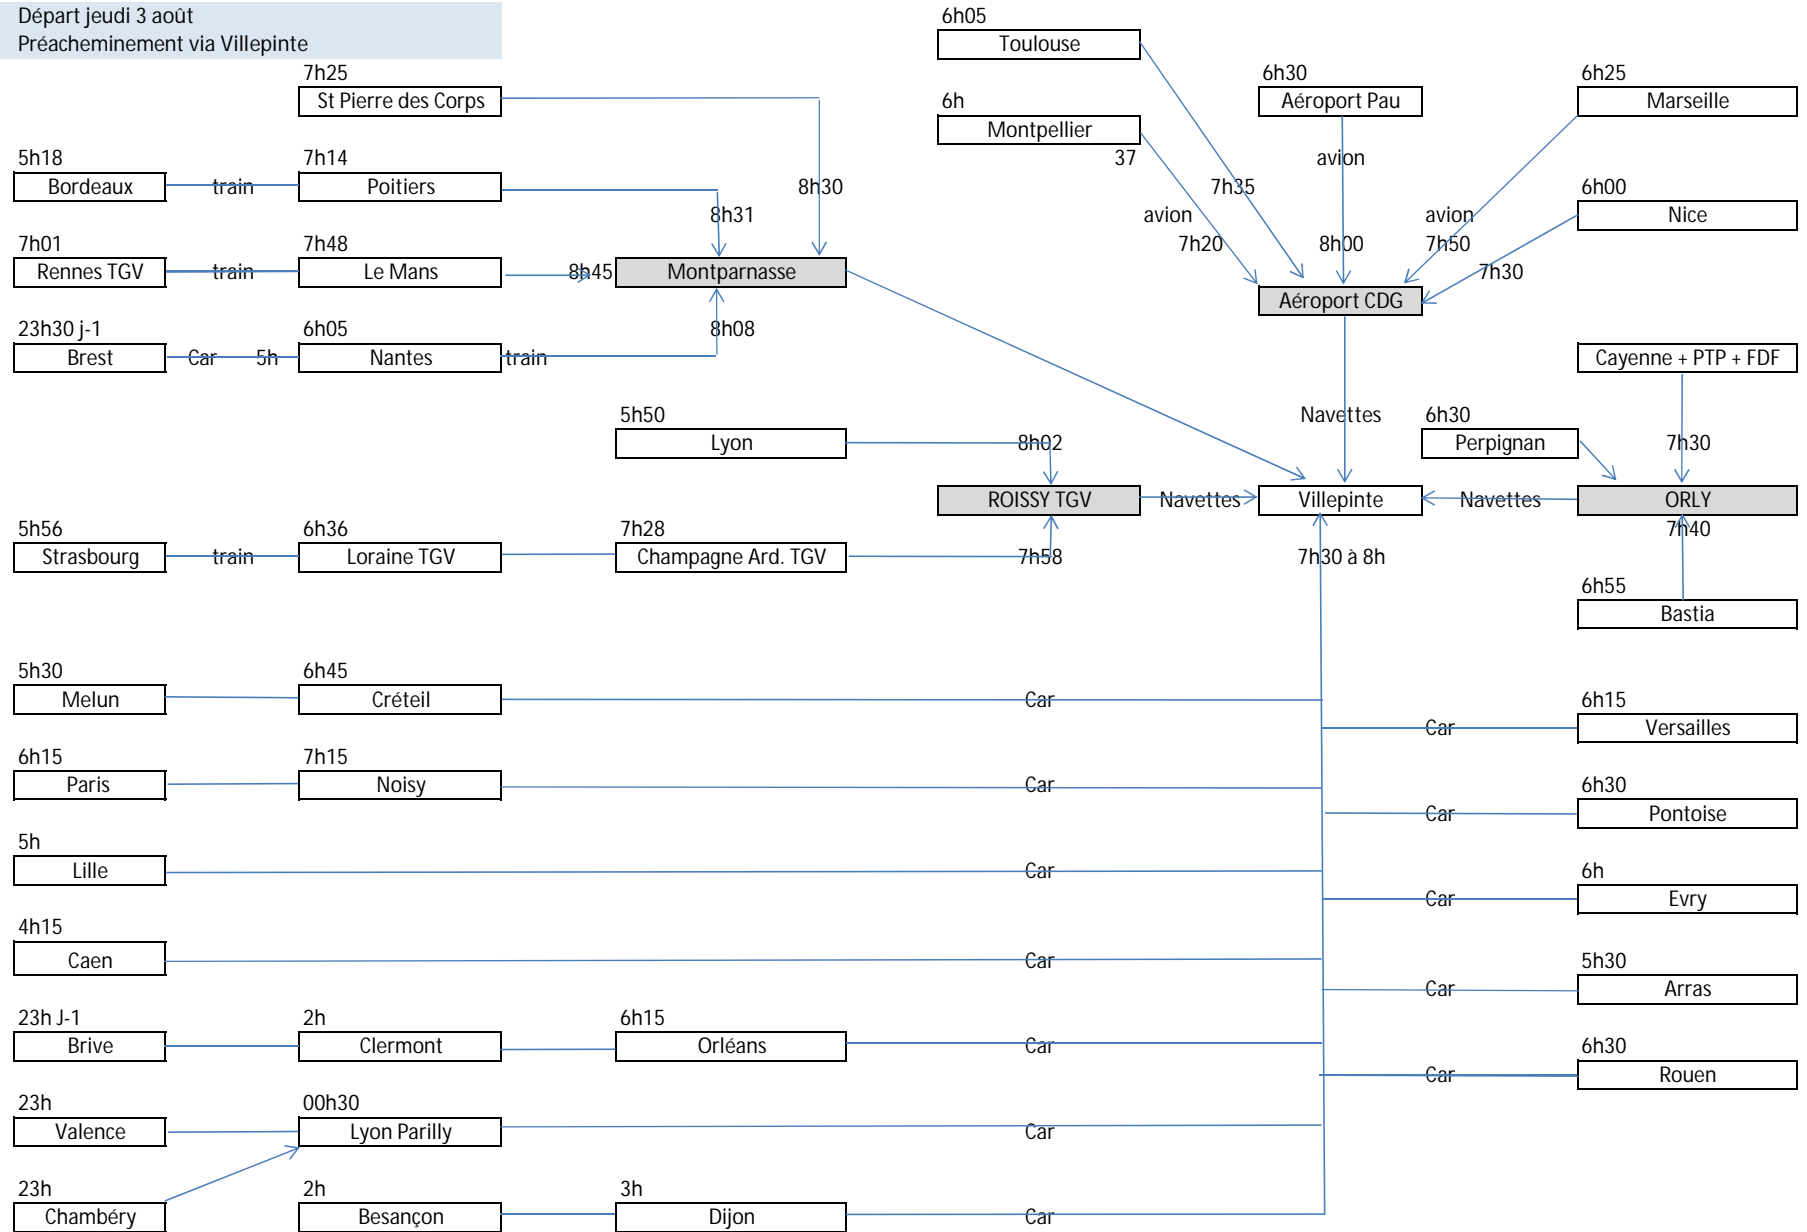

Pour chaque plateforme vous pourrez voir :

- Les préacheminements (pour les allers) et les post-acheminements (pour les retours) pour se rendre sur les plateformes.
- Les trajets des plateformes jusqu'aux centres (ou depuis les centres pour les retours).

Lorsque vous ne trouvez pas votre ville de départ et que vous voyez la mention : « Toutes les délégations non présentes (cf. Préacheminement Paris) » cela signifie que votre enfant passera d'abord par la plateforme de Paris avant d'atteindre la plateforme du centre de vacances à laquelle il est rattaché.

TRAJETS ALLER JEUDI 3 AOÛT 2023

Schéma transport

DATE Départ jeudi 3 août
CENTRE Préacheminement via Villepinte

Schéma transport

DATE Départ jeudi 3 août
CENTRE Acheminement depuis VILLEPINTE

DATE Départ jeudi 3 août
CENTRE Trajet vers Montpellier

Schéma transport

DATE Départ Jeudi 3 août
CENTRE Préacheminement vers Bordeaux

Schéma transport

DATE Départ jeudi 3 août
CENTRE Acheminement depuis Bordeaux

TRAJETS RETOUR LUNDI 21 AOÛT 2023

Schéma transport