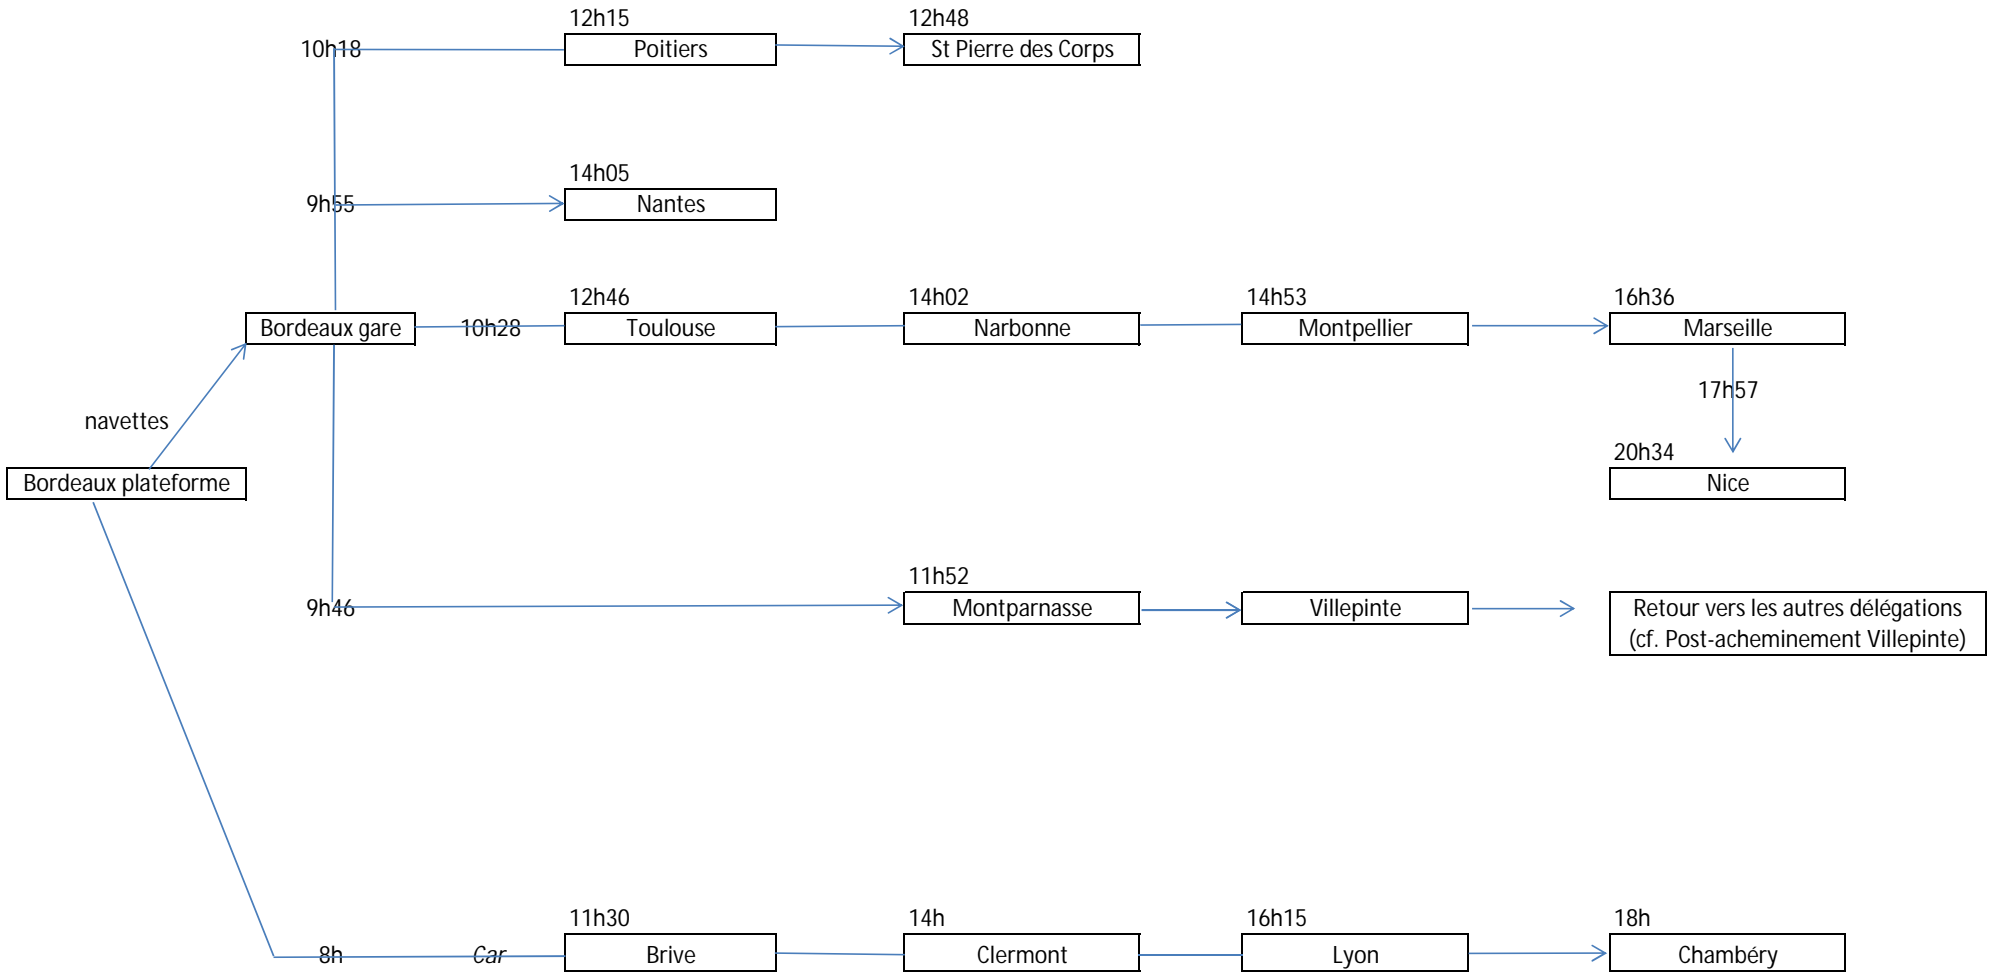

DATE Retour lundi 21 août
CENTRE Post - acheminement Bordeaux