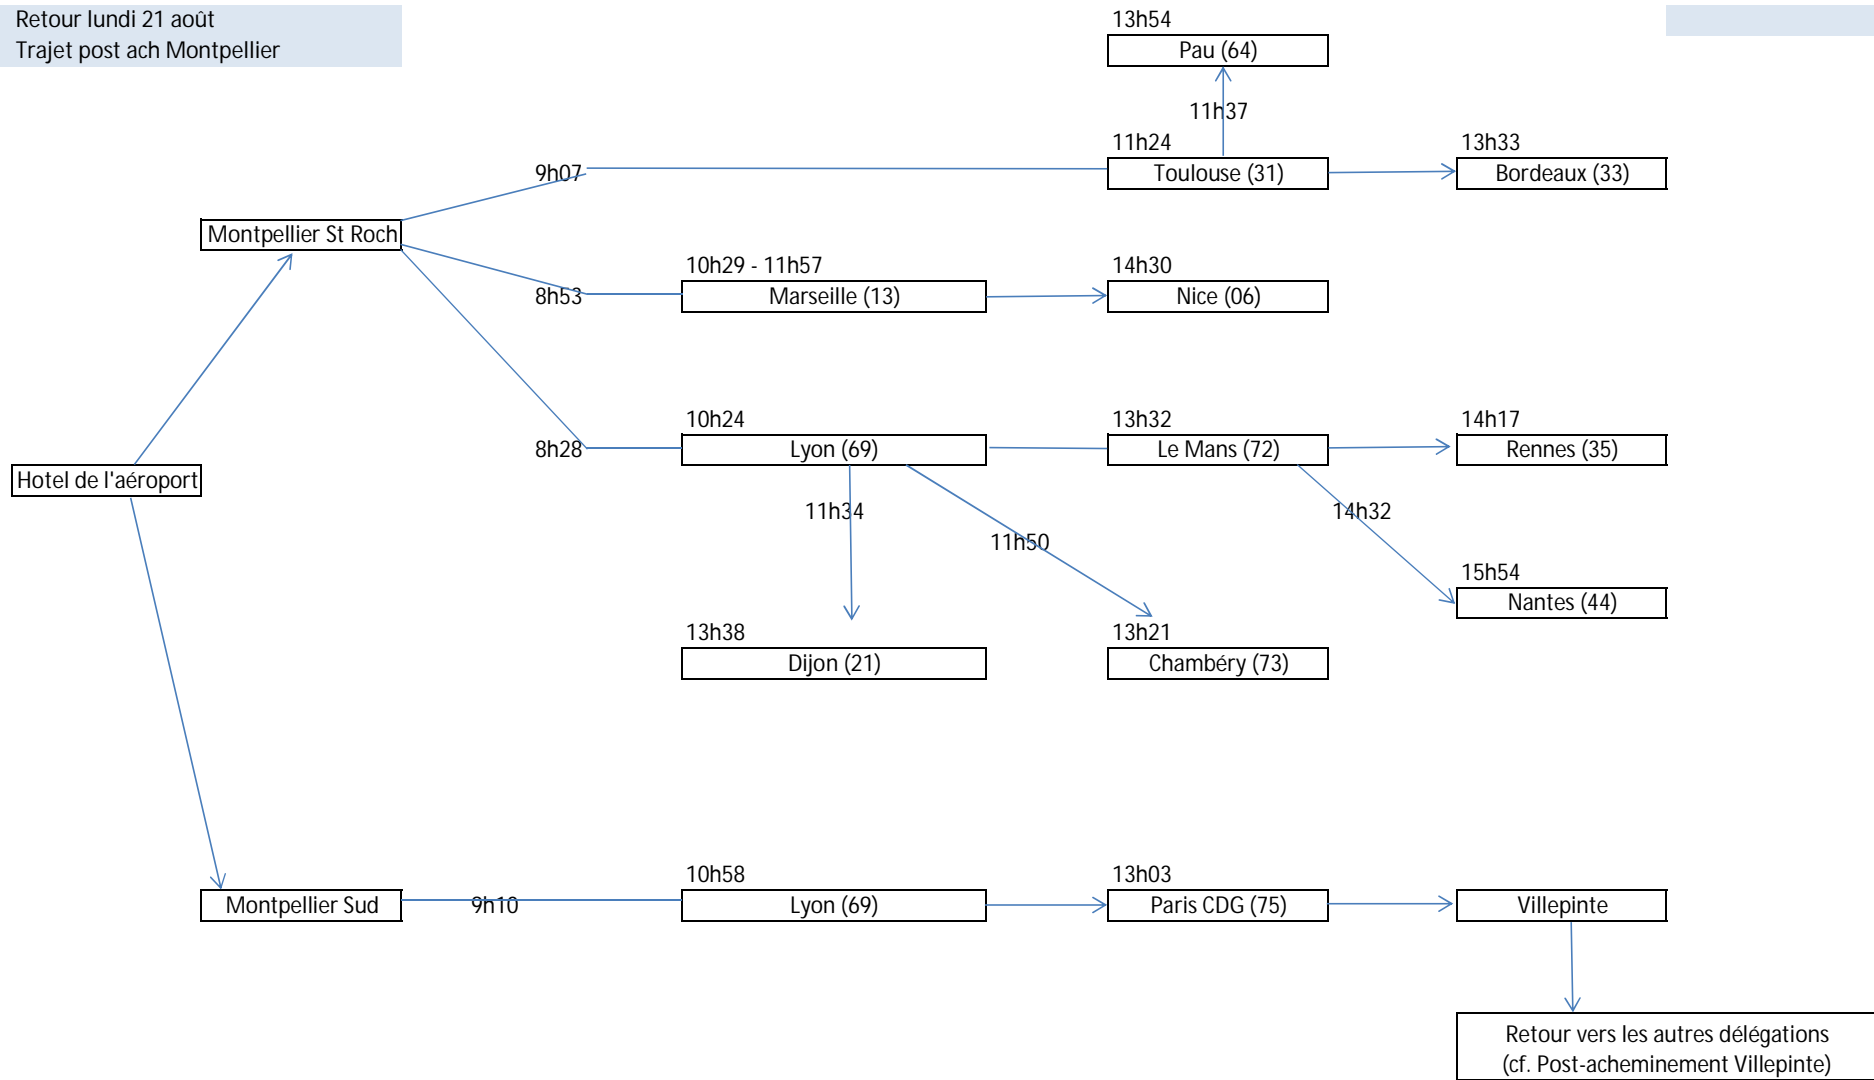

TRAJETS ALLER JEUDI 3 AOÛT 2023

Schéma transport

DATE Départ jeudi 3 août
CENTRE Préacheminement via Villepinte

Schéma transport

DATE Départ jeudi 3 août
CENTRE Acheminement depuis VILLEPINTE

DATE Départ jeudi 3 août
CENTRE Trajet vers Montpellier

DATE Retour lundi 21 août
CENTRE Acheminement vers Villepinte

DATE Retour lundi 21 août
CENTRE Trajet post acheminement Villepinte

Schéma transport

DATE Retour lundi 21 août
CENTRE Acheminement Montpellier

DATE Retour lundi 21 août
CENTRE Trajet post ach Montpellier

Schéma transport

DATE Retour lundi 21 août
CENTRE Acheminement Lyon

DATE Retour lundi 21 août
CENTRE Post-acheminement Lyon

Schéma transport

DATE Retour lundi 21 août
CENTRE Acheminement vers Bordeaux

RETOUR 21/08/2023

code séjour	Départ	Transport	Arrivée
6217	06h00	Avion	7h40
7202	06h05	Avion	08h45
7203	06h05	Avion	09h30
7205	06h00	Avion	07h50
7225	07h55	Train	11h17
7227	15h50 / J-1	Avion	22h05 / J-1
7233	06h25	Avion	08h40
7235	06h00	Avion	08h40
7237	06h00	Avion	09h10
8252	06h15	Avion	11h05
8254	09h00	Avion	11h05
8256	17h20 / J-1	Avion	19h50 / J-1
8258	15h25 / J-1	Avion	17h20 / J-1
8260	20h15 / J-1	Avion	22h40 / J-1
8262 A	17h20 / J-1	Avion	22h05 / J-1
8262 B	14h25 / J-1	Avion	16h55 / J-1
8264	17h20 / J-1	Avion	19h40 / J-1
8266	06h10	Avion	10h50
8267	10h35 / J-1	Avion	13h15 / J-1
8270	09h50	Avion	11h45
8274	06h25	Avion	08h25
8276	06h30	Avion	10h50
8278	7h05	Avion	9h20
9201	6h30	Avion	9h00
9245	4h20	Avion	11h05
9246	11h15 / J-1	Avion	22h55 / J-1
9252 A	17h05 / J-1	Avion	19h35 / J-1
9252 B	06h30	Avion	09h00
9254	19h30 / J-1	Avion	22h20 / J-1
9255	06h25	Avion	09h20
9256	15h00 / J-1	Avion	22h30 / J-1
9259	06h25	Avion	08h55
9260	06h15	Avion	08h30
9262	00h45	Avion	06h20
9266	19h50 / J-1	Avion	22h35 / J-1