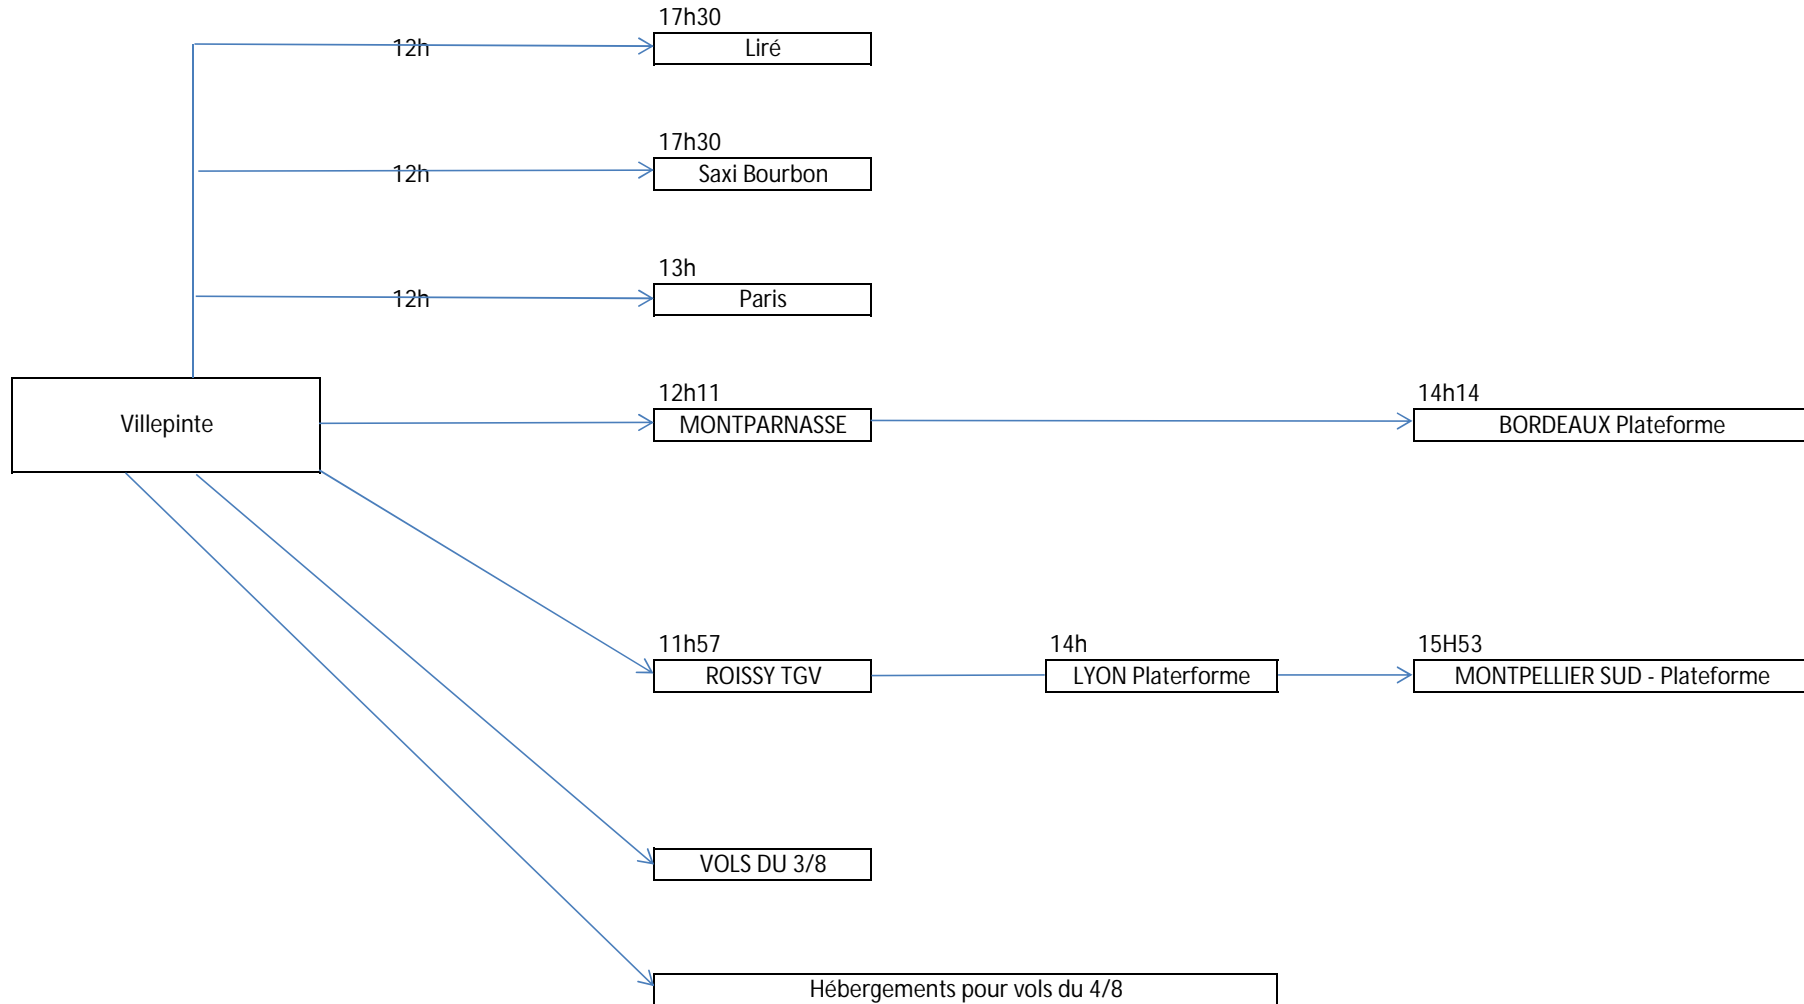

Pour chaque plateforme vous pourrez voir :

- Les préacheminements (pour les allers) et les post-acheminements (pour les retours) pour se rendre sur les plateformes.
- Les trajets des plateformes jusqu'aux centres (ou depuis les centres pour les retours).

Lorsque vous ne trouvez pas votre ville de départ et que vous voyez la mention : « Toutes les délégations non présentes (cf. Préacheminement Paris) » cela signifie que votre enfant passera d'abord par la plateforme de Paris avant d'atteindre la plateforme du centre de vacances à laquelle il est rattaché.

TRAJETS ALLER JEUDI 3 AOÛT 2023

Schéma transport

DATE Départ jeudi 3 août
CENTRE Préacheminement via Villepinte

Schéma transport

DATE Départ jeudi 3 août
CENTRE Acheminement depuis VILLEPINTE

DATE Départ jeudi 3 août
CENTRE Trajet vers Montpellier

Schéma transport

DATE Départ Jeudi 3 août
CENTRE Acheminement depuis Montpellier

DATE Départ jeudi 3 août
CENTRE Préacheminement vers Lyon

Schéma transport

DATE Départ jeudi 3 août
CENTRE Acheminement depuis Lyon