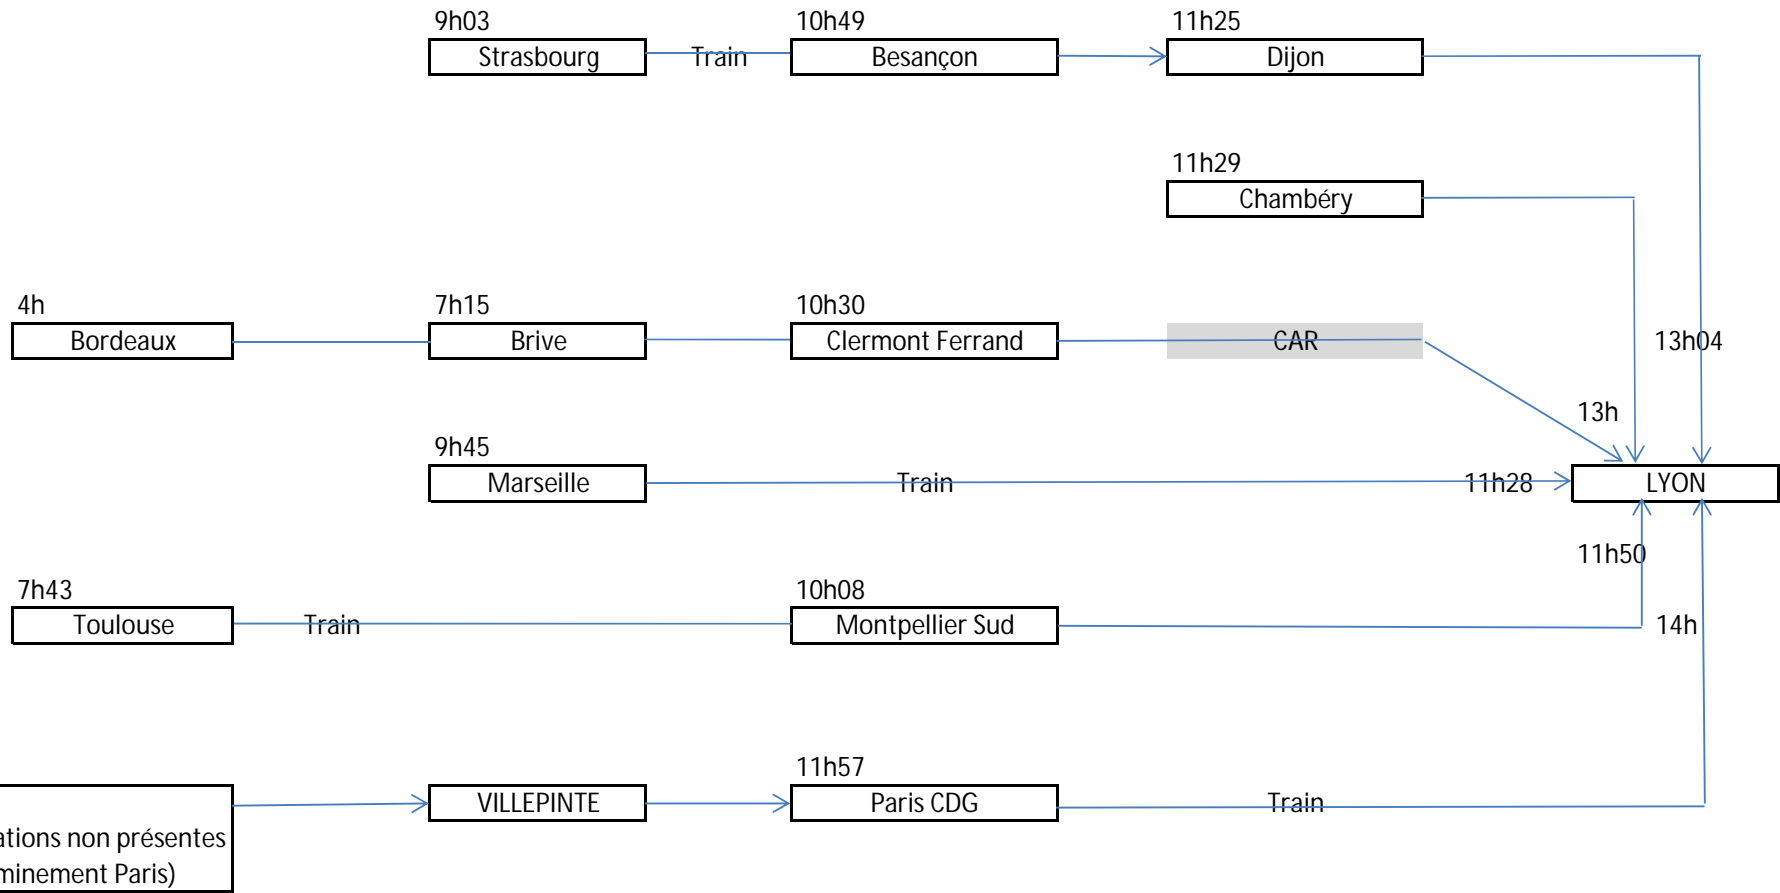

Pour chaque plateforme vous pourrez voir :

- Les préacheminements (pour les allers) et les post-acheminements (pour les retours) pour se rendre sur les plateformes.
- Les trajets des plateformes jusqu'aux centres (ou depuis les centres pour les retours).

TRAJETS ALLER JEUDI 3 AOÛT 2023

Schéma transport

DATE Départ jeudi 3 août
CENTRE Préacheminement via Villepinte

Schéma transport

DATE Départ jeudi 3 août
CENTRE Acheminement depuis VILLEPINTE

DATE Départ jeudi 3 août
CENTRE Trajet vers Montpellier

Schéma transport

DATE Départ Jeudi 3 août
CENTRE Acheminement depuis Montpellier

DATE Départ jeudi 3 août
CENTRE Préacheminement vers Lyon

Schéma transport

DATE Départ jeudi 3 août
CENTRE Acheminement depuis Lyon

Schéma transport

DATE Départ Jeudi 3 août
CENTRE Préacheminement vers Bordeaux

Schéma transport

DATE Départ jeudi 3 août
CENTRE Acheminement depuis Bordeaux

TRAJETS RETOUR LUNDI 21 AOÛT 2023

Schéma transport