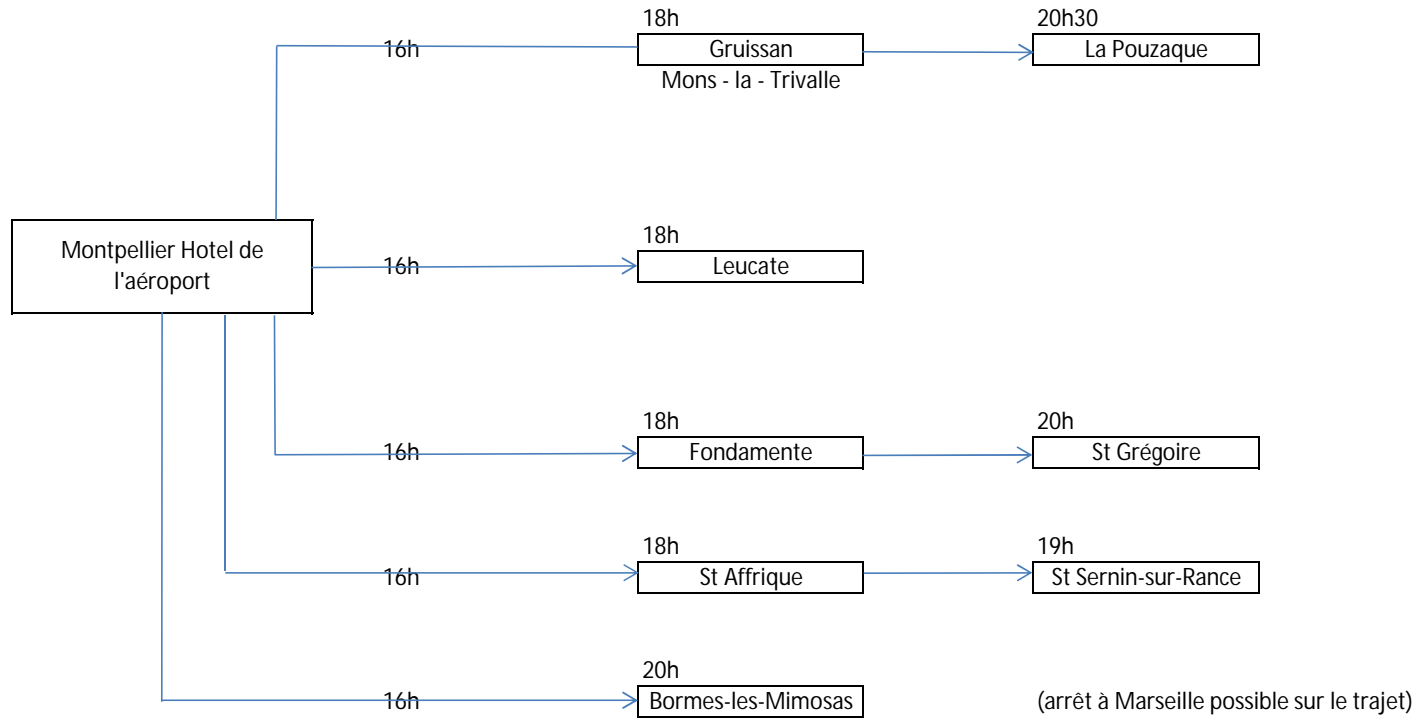

Schéma transport

DATE Départ dimanche 9 juillet
Acheminement depuis Montpellier

Schéma transport

DATE Départ dimanche 9 juillet
CENTRE Trajet vers Lyon

Schéma transport

DATE Départ dimanche 9 juillet
CENTRE Acheminement depuis Lyon

* Arrêt à Clermont ou Chambéry envisageable selon les centres

Schéma transport

DATE Départ dimanche 9 juillet
CENTRE Préacheminement vers Nantes

Schéma transport

DATE Départ dimanche 9 juillet
CENTRE Acheminement depuis Nantes