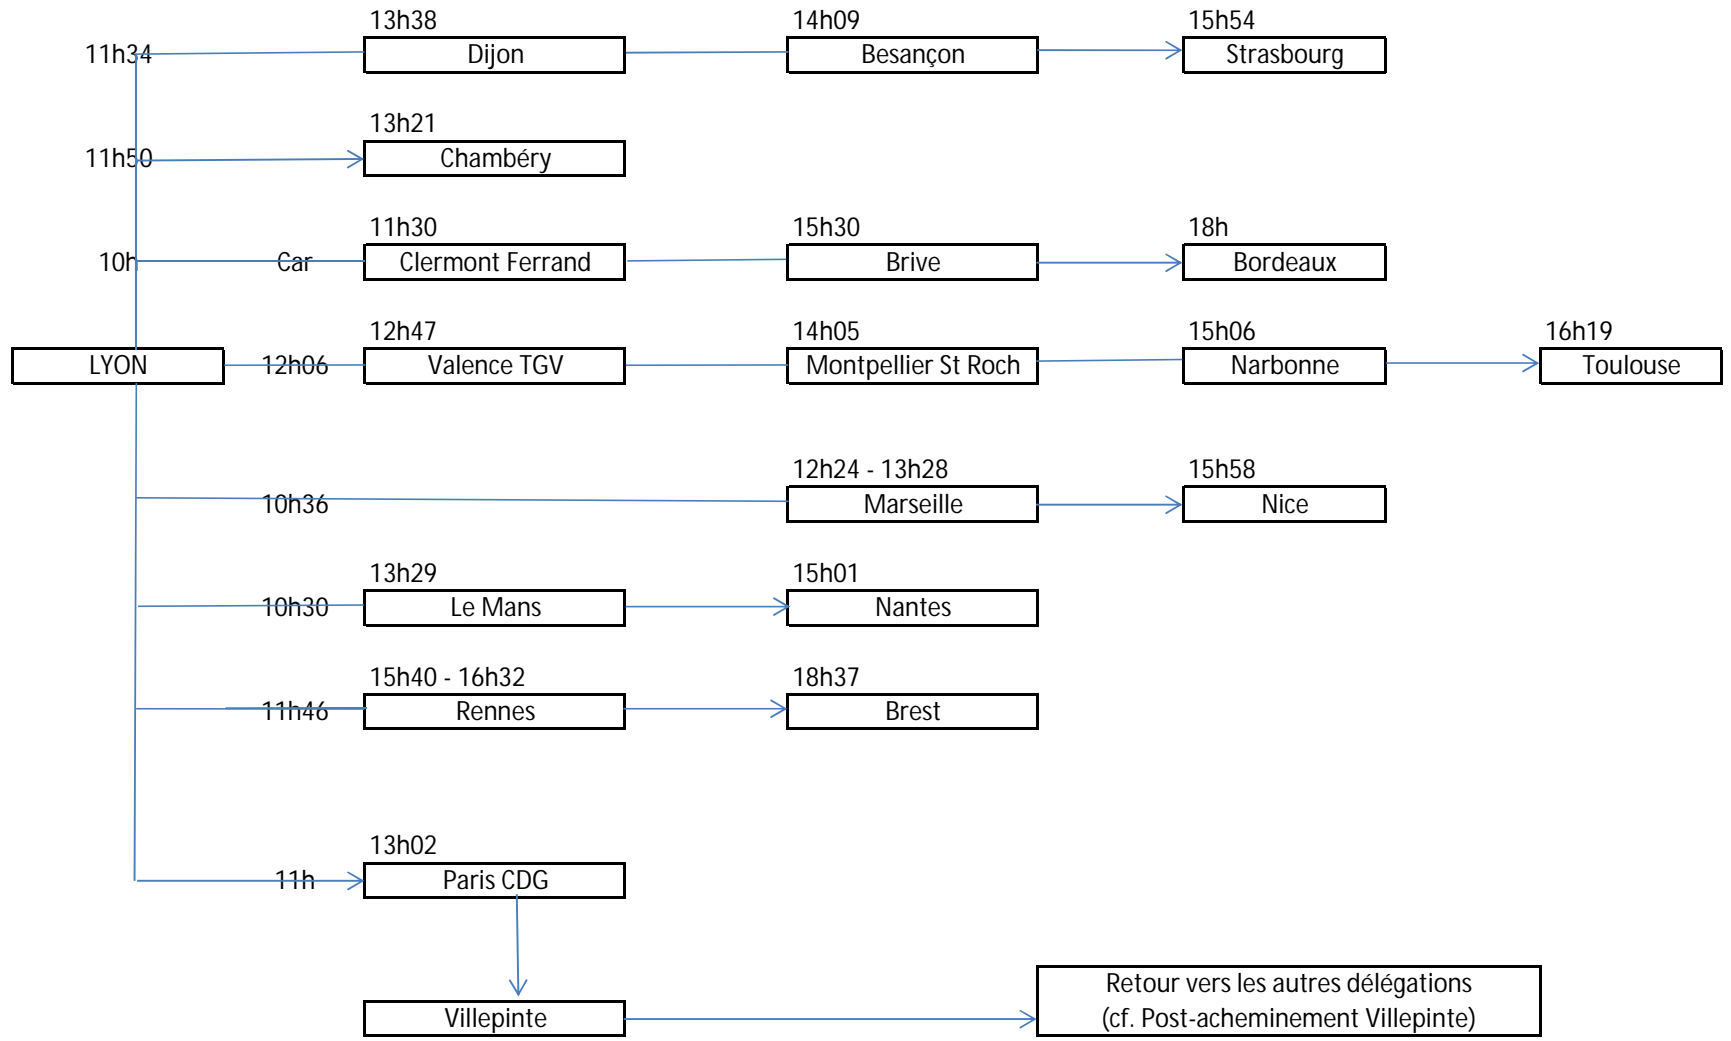

Le Malzieu

5h30

St Nectaire

8h30

LYON

4h30

Bellevaux

5h15

Marcillat

5h

Bollène

5h15

La Bourboule

5h45

Aubenas

DATE Retour jeudi 27 juillet
CENTRE Post-acheminement Lyon