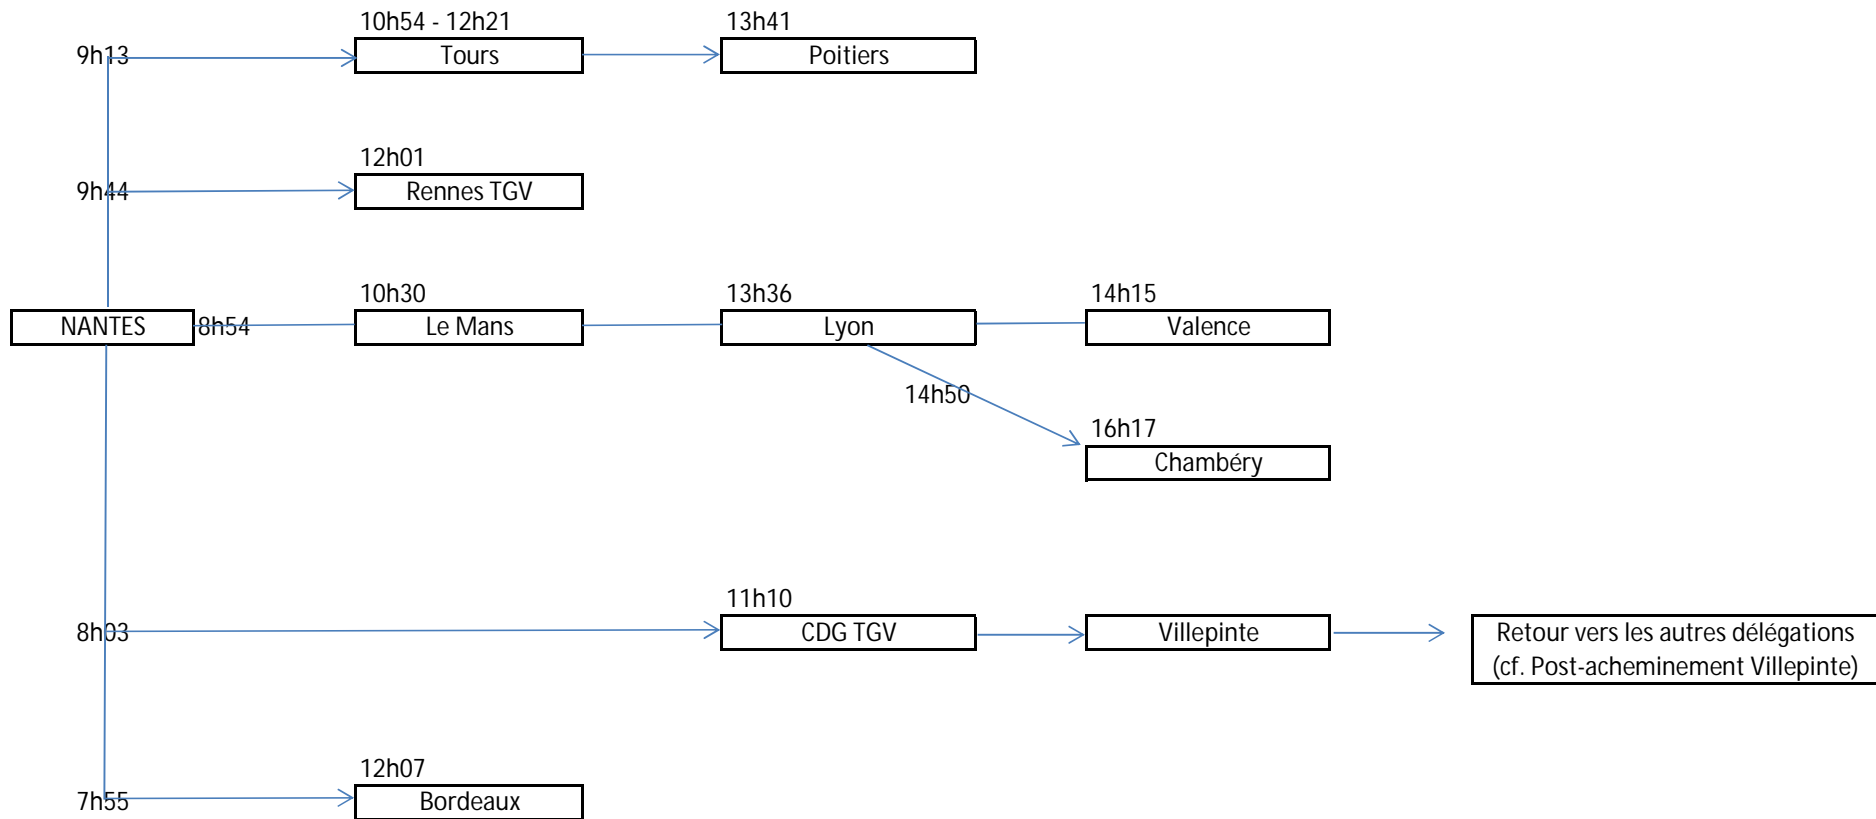

Le Malzieu

5h30

St Nectaire

8h30

LYON

4h30

Bellevaux

5h15

Marcillat

5h

Bollène

5h15

La Bourboule

5h45

Aubenas

DATE Retour jeudi 27 juillet
CENTRE Post-acheminement Lyon

Schéma transport

DATE Retour jeudi 27 juillet
CENTRE Acheminement Nantes

DATE Retour jeudi 27 juillet
CENTRE Post - acheminement Nantes

Schéma transport

DATE Retour jeudi 27 juillet
CENTRE Acheminement Bordeaux