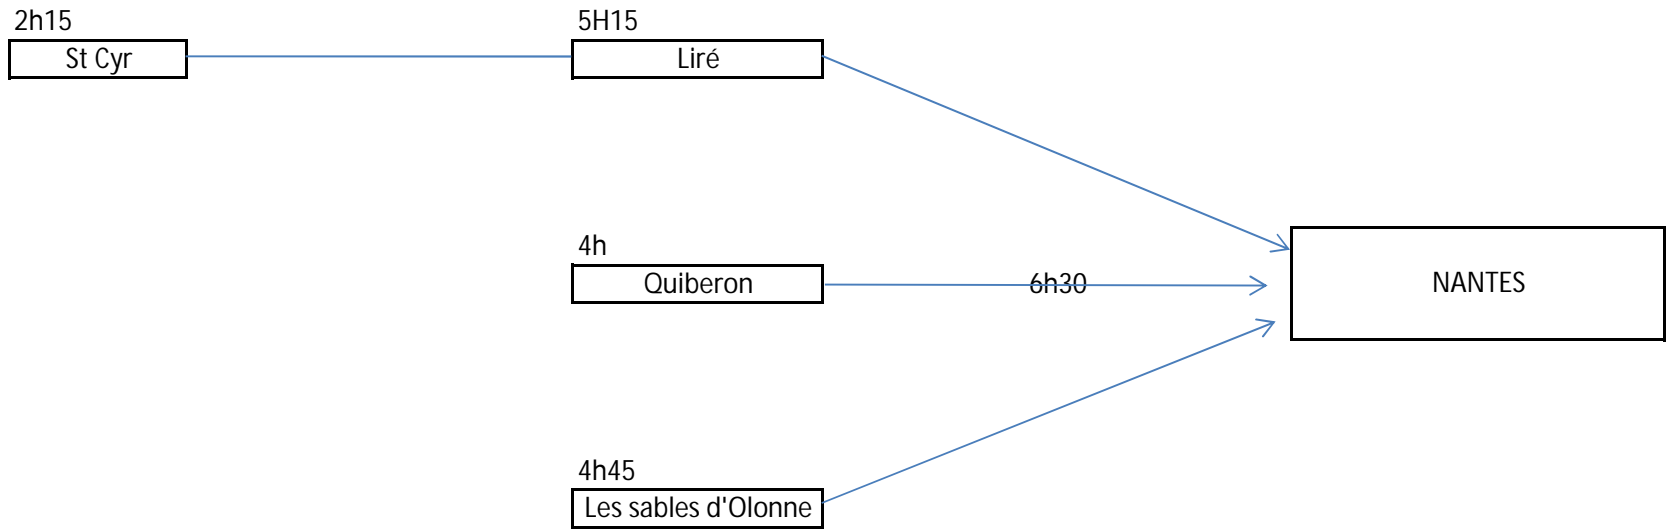

Schéma transport

DATE Retour jeudi 27 juillet
CENTRE Acheminement Nantes