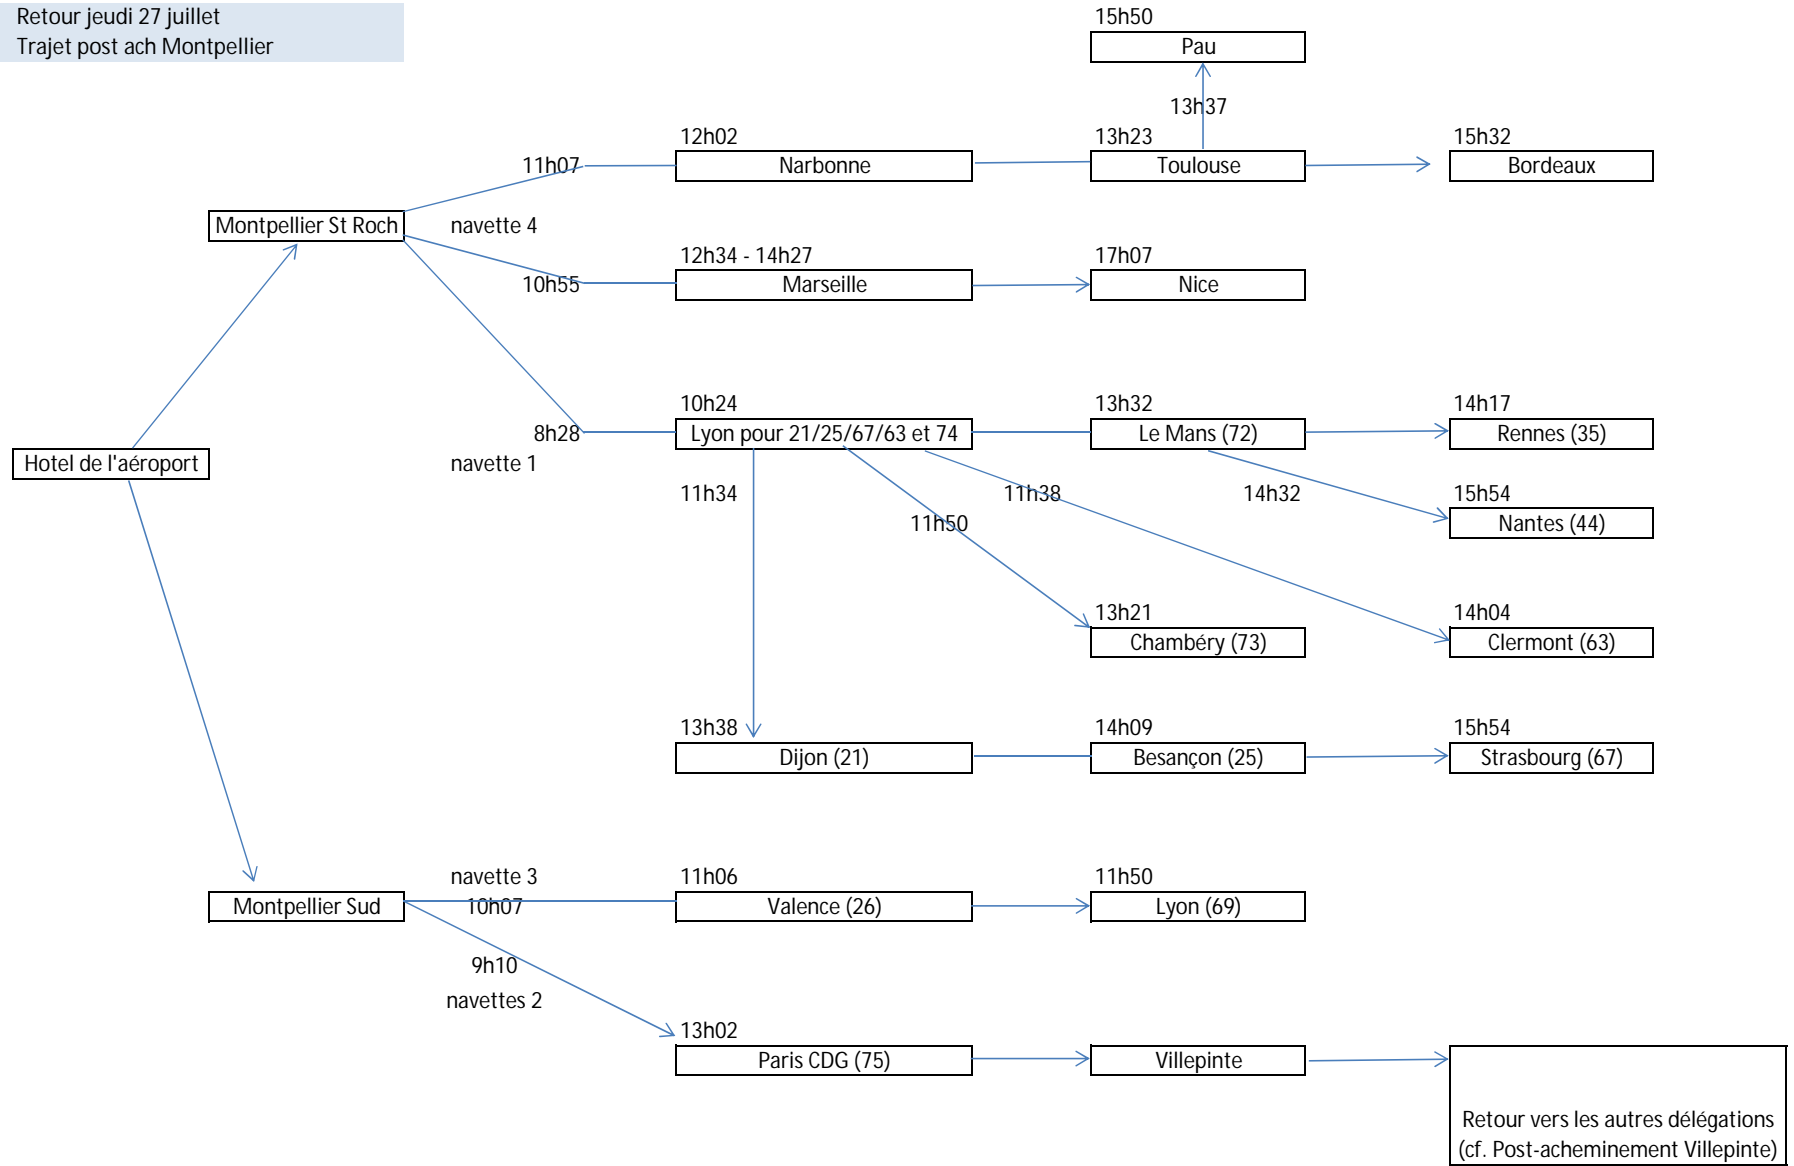

Pour chaque plateforme vous pourrez voir :

- Les préacheminements (pour les allers) et les post-acheminements (pour les retours) de votre ville de départ jusqu'à la plateforme.
- Les trajets depuis la plateforme jusqu'aux centres (ou depuis les centres pour les retours).

Schéma transport

DATE Retour jeudi 27 juillet
CENTRE Acheminement Paris

DATE Retour jeudi 27 juillet
CENTRE Post-acheminement Paris

J+1
Mayotte

J+1
St Denis la Réunion

Schéma transport

DATE Retour jeudi 27 juillet
CENTRE Acheminement Montpellier

DATE Retour jeudi 27 juillet
CENTRE Trajet post ach Montpellier

Schéma transport

DATE Retour jeudi 27 juillet
CENTRE Acheminement Lyon

4h

Omps

6h

Les Estables

5h15

Le Malzieu

5h30

St Nectaire

8h30

LYON

4h30

Bellevaux

5h15