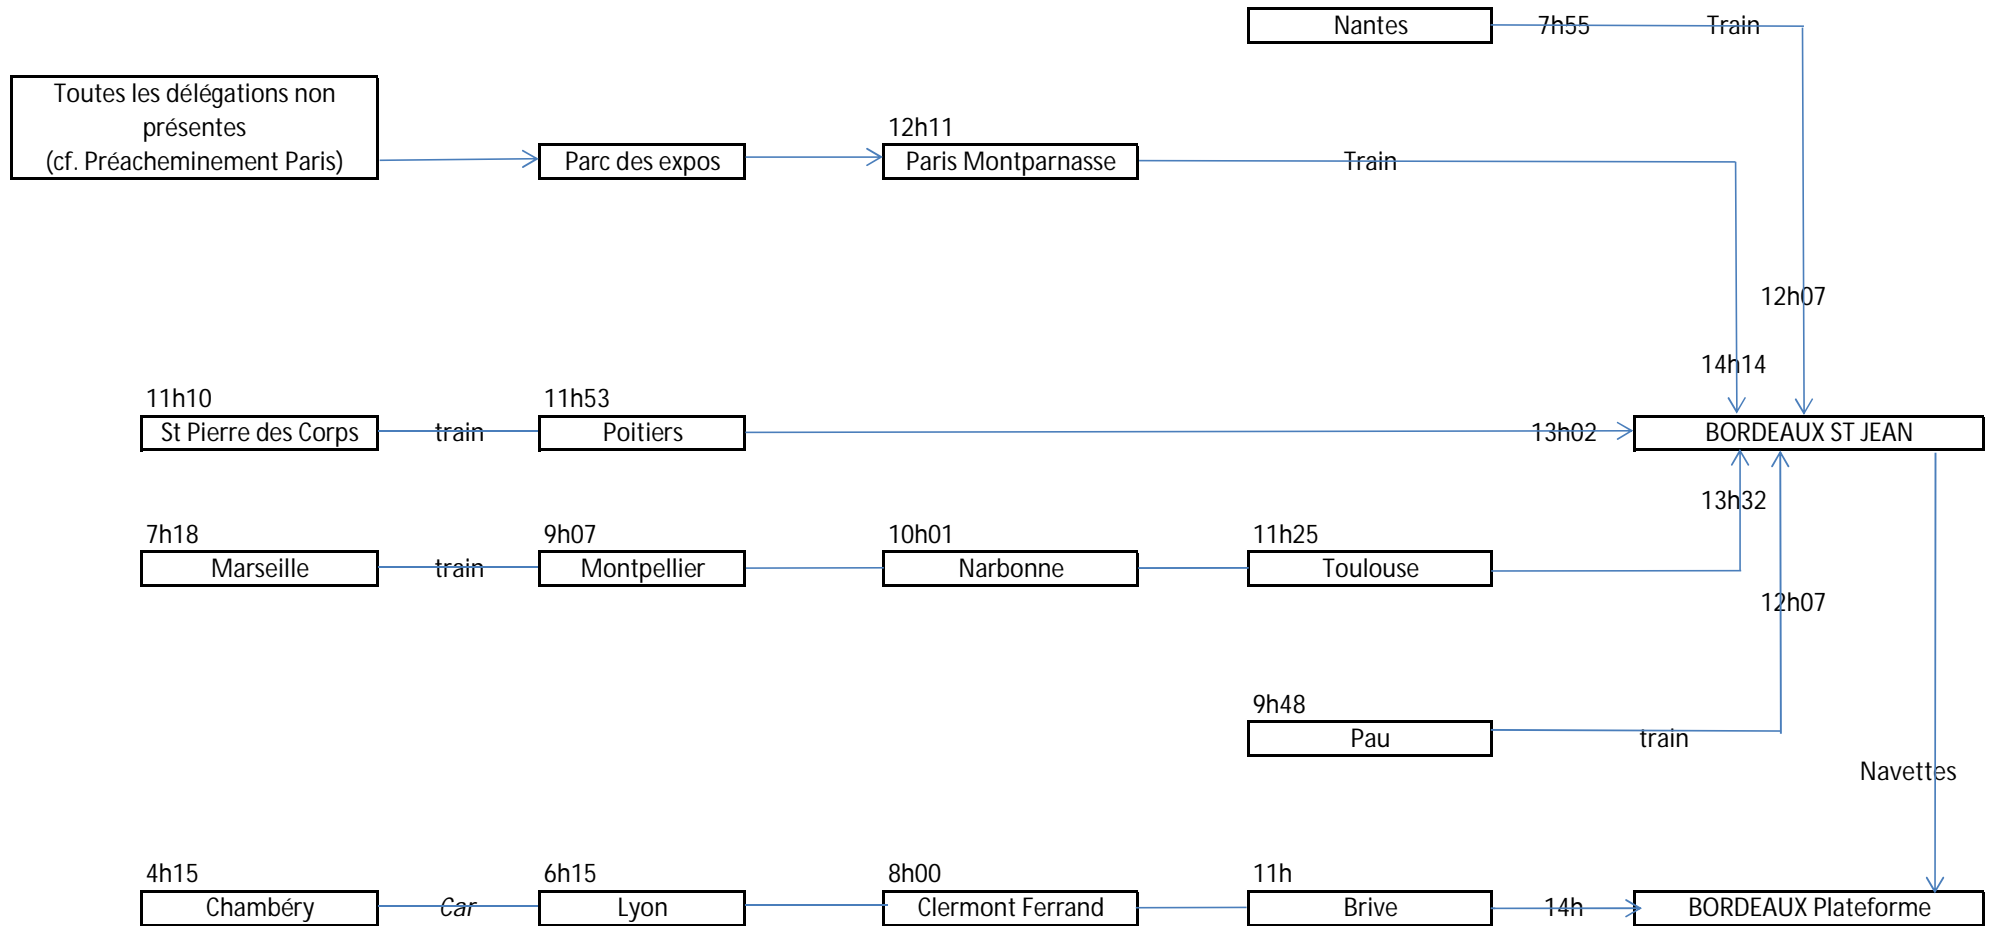

* Arrêt à Clermont ou Chambéry envisageable selon les centres

Schéma transport

DATE Départ dimanche 9 juillet
CENTRE Préacheminement vers Nantes

Schéma transport

DATE Départ dimanche 9 juillet
CENTRE Acheminement depuis Nantes

Schéma transport

DATE Départ dimanche 9 juillet
CENTRE Préacheminement vers Bordeaux

Schéma transport

DATE Départ dimanche 9 juillet
CENTRE Acheminement depuis Bordeaux

TRAJETS RETOUR JEUDI 27 JUILLET 2023

Schéma transport

DATE Retour jeudi 27 juillet
CENTRE Acheminement Paris

DATE Retour jeudi 27 juillet
CENTRE Post-acheminement Paris

J+1
Mayotte

J+1
St Denis la Réunion

Schéma transport

DATE Retour jeudi 27 juillet
CENTRE Acheminement Montpellier

Le Malzieu

5h30

St Nectaire

8h30

LYON

4h30

Bellevaux

5h15