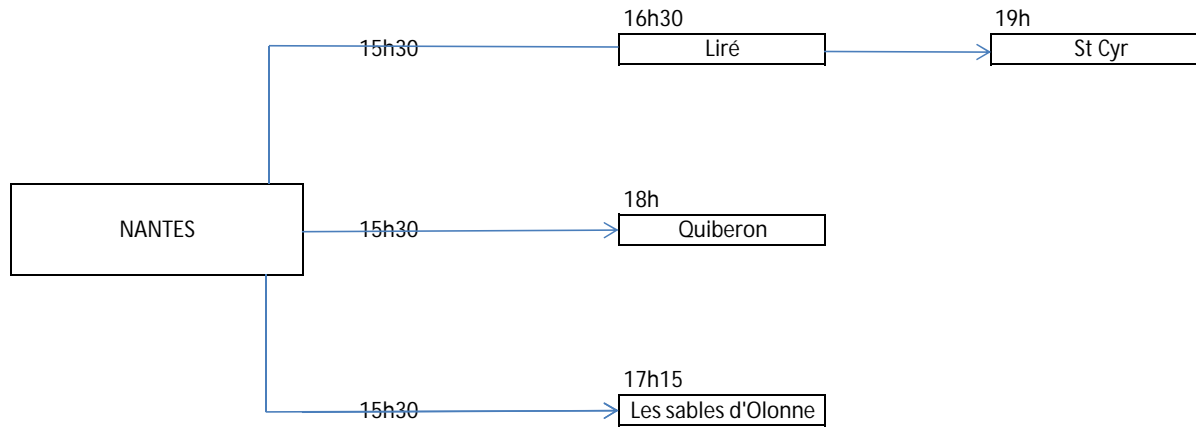

Schéma transport

DATE Départ dimanche 9 juillet
Acheminement depuis Montpellier

Schéma transport

DATE Départ dimanche 9 juillet
CENTRE Trajet vers Lyon

Schéma transport

DATE Départ dimanche 9 juillet
CENTRE Acheminement depuis Lyon

* Arrêt à Clermont ou Chambéry envisageable selon les centres

Schéma transport

DATE Départ dimanche 9 juillet
CENTRE Préacheminement vers Nantes

Schéma transport

DATE Départ dimanche 9 juillet
CENTRE Acheminement depuis Nantes

Schéma transport

DATE Départ dimanche 9 juillet
CENTRE Préacheminement vers Bordeaux

Schéma transport

DATE Départ dimanche 9 juillet
CENTRE Acheminement depuis Bordeaux

TRAJETS RETOUR JEUDI 27 JUILLET 2023