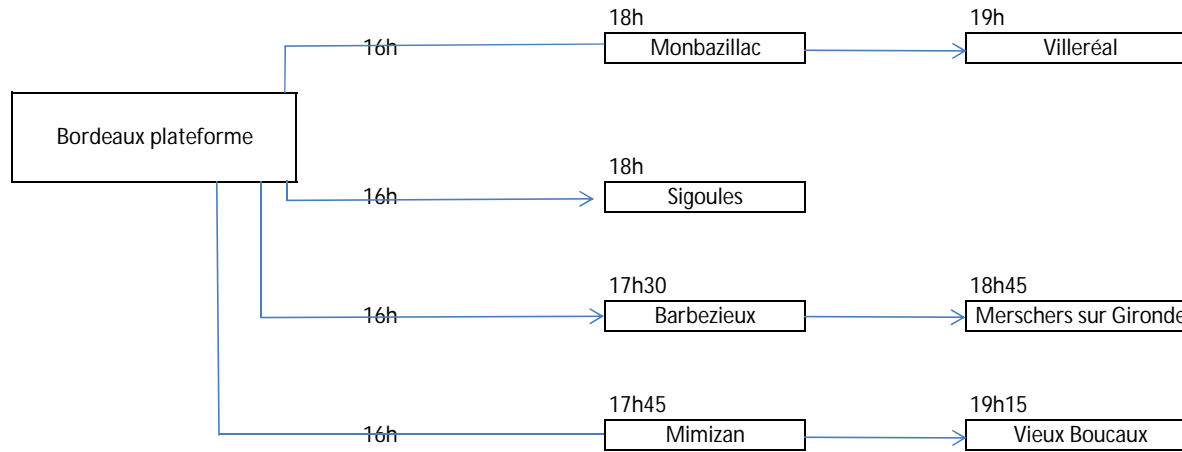

* Arrêt à Clermont ou Chambéry envisageable selon les centres

Schéma transport

DATE Départ dimanche 9 juillet
CENTRE Préacheminement vers Nantes

Schéma transport

DATE Départ dimanche 9 juillet
CENTRE Acheminement depuis Nantes

Schéma transport

DATE Départ dimanche 9 juillet
CENTRE Préacheminement vers Bordeaux

Schéma transport

DATE Départ dimanche 9 juillet
CENTRE Acheminement depuis Bordeaux

TRAJETS RETOUR JEUDI 27 JUILLET 2023

Schéma transport

DATE Retour jeudi 27 juillet
CENTRE Acheminement Paris

DATE Retour jeudi 27 juillet
CENTRE Post-acheminement Paris

J+1
Mayotte

J+1
St Denis la Réunion

Schéma transport

DATE Retour jeudi 27 juillet
CENTRE Acheminement Montpellier