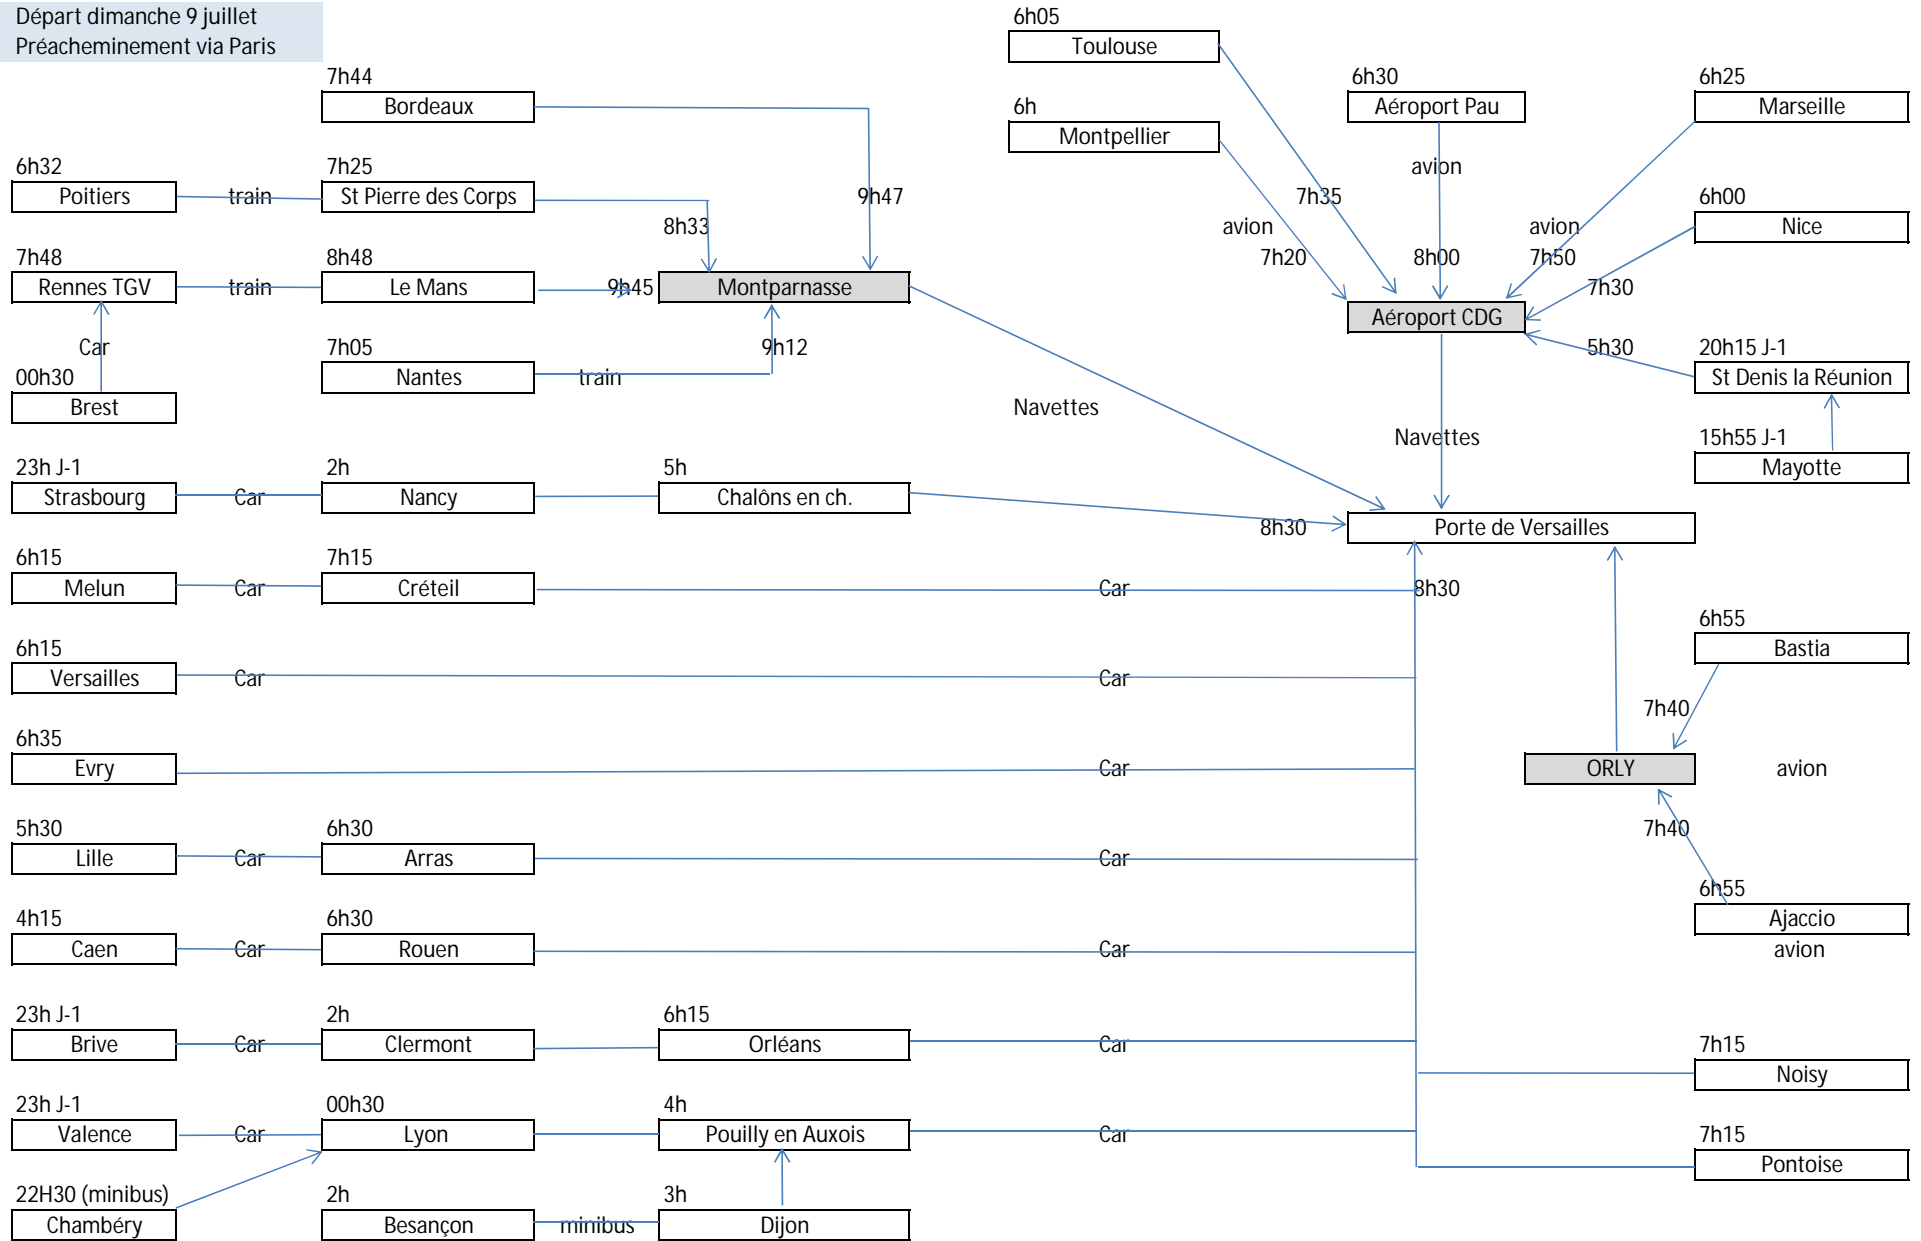

Pour chaque plateforme vous pourrez voir :

- Les préacheminements (pour les allers) et les post-acheminements (pour les retours) de votre ville de départ jusqu'à la plateforme.
- Les trajets depuis la plateforme jusqu'aux centres (ou depuis les centres pour les retours).

Lorsque vous ne trouvez pas votre ville de départ et que vous voyez la mention : « Toutes les délégations non présentes (cf. Préacheminement Paris) » cela signifie que votre enfant passera d'abord par la plateforme de Paris avant d'atteindre la plateforme du centre de vacances à laquelle il est rattaché.

TRAJETS ALLER DIMANCHE 9 JUILLET 2023

Schéma transport

DATE Départ dimanche 9 juillet
Préacheminement via Paris

Schéma transport

DATE Départ dimanche 9 juillet
Acheminement depuis Paris

Schéma transport

DATE Départ dimanche 9 juillet
Préacheminement via Montpellier

Le Malzieu

5h30

St Nectaire

8h30

LYON

4h30

Bellevaux

5h15