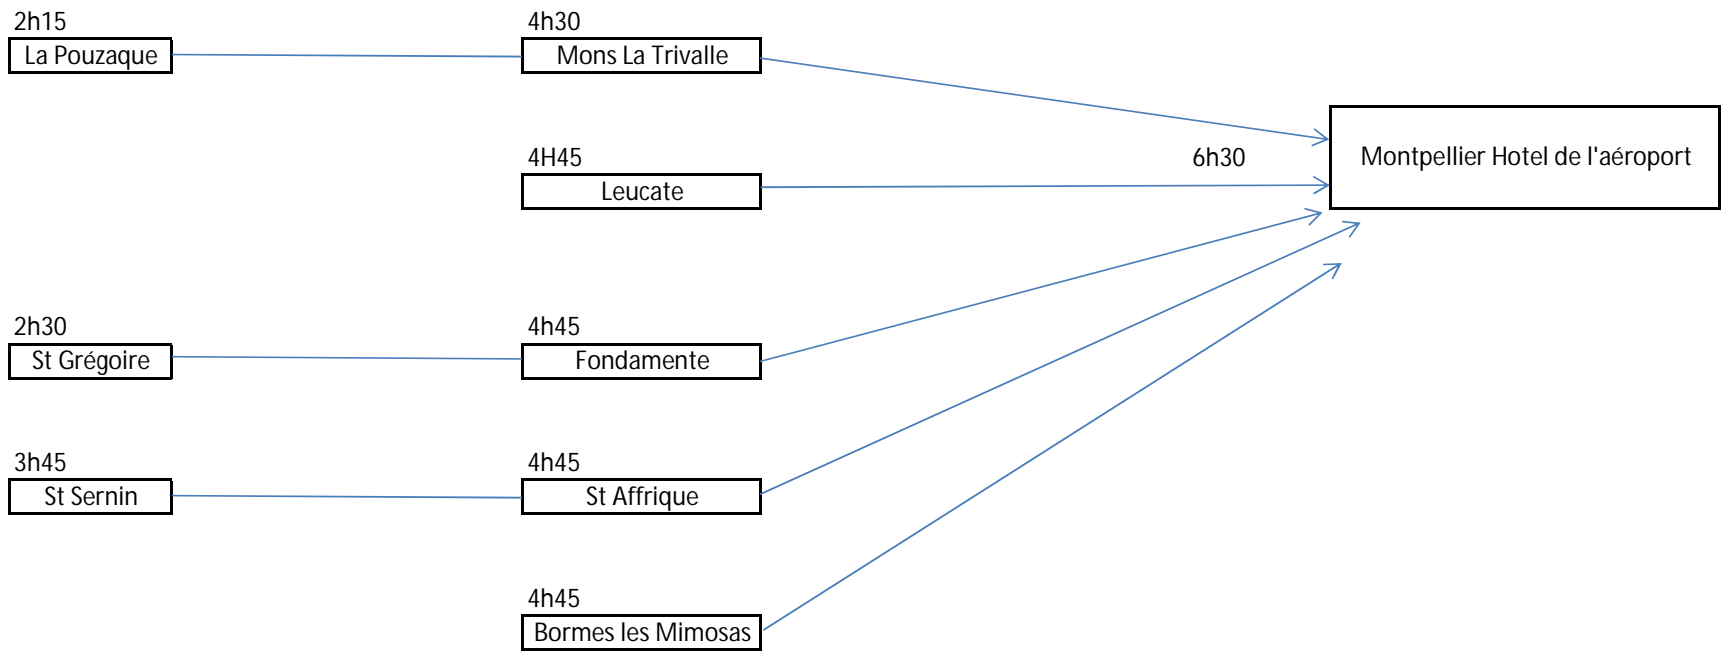

Schéma transport

DATE Départ dimanche 9 juillet
CENTRE Préacheminement vers Bordeaux

Schéma transport

DATE Départ dimanche 9 juillet
CENTRE Acheminement depuis Bordeaux

TRAJETS RETOUR JEUDI 27 JUILLET 2023

Schéma transport

DATE Retour jeudi 27 juillet
CENTRE Acheminement Paris

DATE Retour jeudi 27 juillet
CENTRE Post-acheminement Paris

J+1
Mayotte

J+1
St Denis la Réunion

Schéma transport

DATE Retour jeudi 27 juillet
CENTRE Acheminement Montpellier

DATE Retour jeudi 27 juillet
CENTRE Trajet post ach Montpellier

Schéma transport

DATE Retour jeudi 27 juillet
CENTRE Acheminement Lyon

4h

Omps

6h

Les Estables

5h15

Le Malzieu

5h30

St Nectaire

8h30

LYON

4h30

Bellevaux

5h15