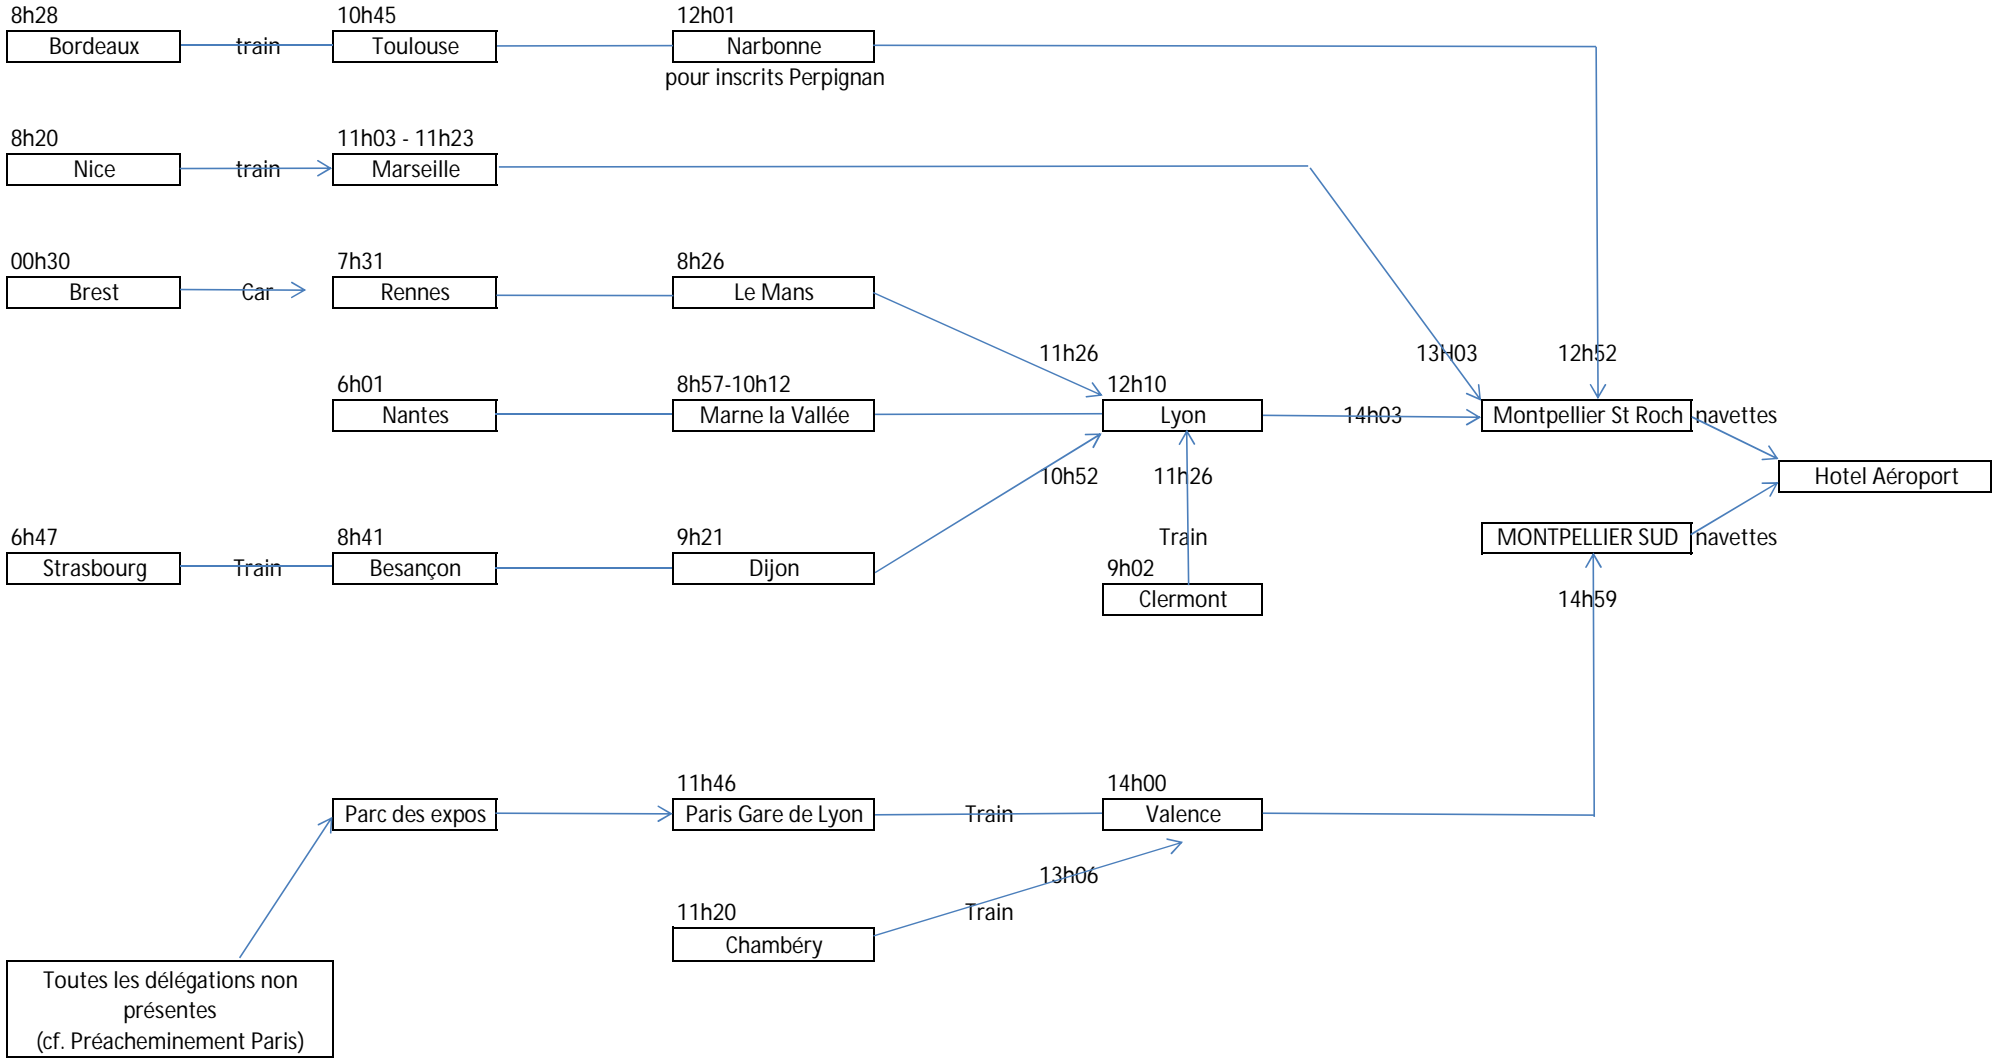

Pour chaque plateforme vous pourrez voir :

- Les préacheminements (pour les allers) et les post-acheminements (pour les retours) de votre ville de départ jusqu'à la plateforme.
- Les trajets depuis la plateforme jusqu'aux centres (ou depuis les centres pour les retours).

Lorsque vous ne trouvez pas votre ville de départ et que vous voyez la mention : « Toutes les délégations non présentes (cf. Préacheminement Paris) » cela signifie que votre enfant passera d'abord par la plateforme de Paris avant d'atteindre la plateforme du centre de vacances à laquelle il est rattaché.

TRAJETS ALLER DIMANCHE 9 JUILLET 2023

Schéma transport

DATE Départ dimanche 9 juillet
Préacheminement via Paris

Schéma transport

DATE Départ dimanche 9 juillet
Acheminement depuis Paris

Schéma transport

DATE Départ dimanche 9 juillet
Préacheminement via Montpellier

Schéma transport

DATE Départ dimanche 9 juillet
Acheminement depuis Montpellier

Schéma transport

DATE Départ dimanche 9 juillet
CENTRE Trajet vers Lyon

Schéma transport

DATE Départ dimanche 9 juillet
CENTRE Acheminement depuis Lyon