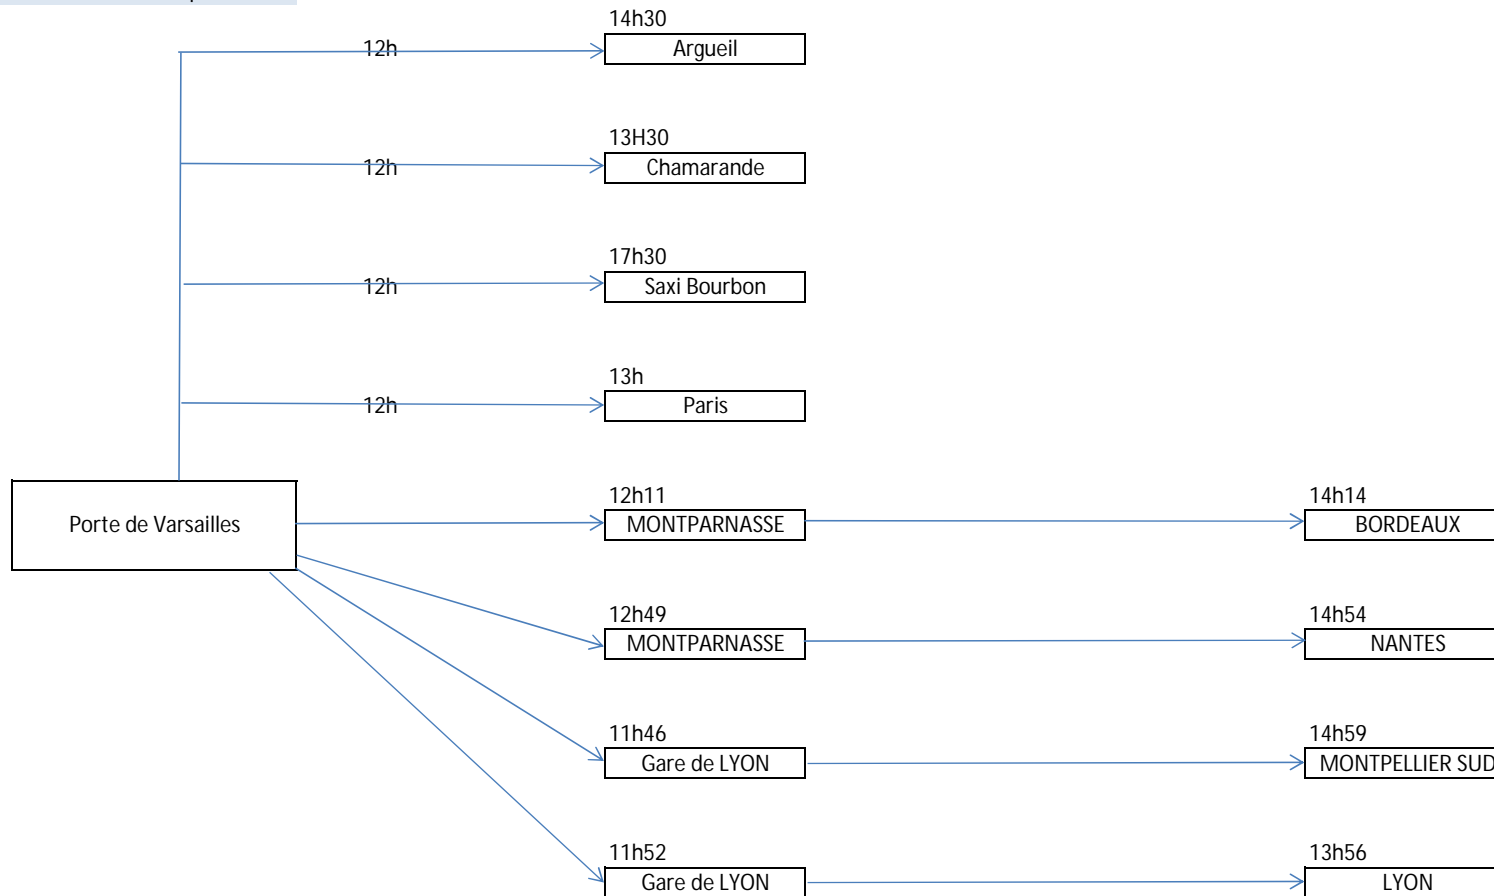

Pour chaque plateforme vous pourrez voir :

- Les préacheminements (pour les allers) et les post-acheminements (pour les retours) de votre ville de départ jusqu'à la plateforme.
- Les trajets depuis la plateforme jusqu'aux centres (ou depuis les centres pour les retours).

Lorsque vous ne trouvez pas votre ville de départ et que vous voyez la mention : « Toutes les délégations non présentes (cf. Préacheminement Paris) » cela signifie que votre enfant passera d'abord par la plateforme de Paris avant d'atteindre la plateforme du centre de vacances à laquelle il est rattaché.

TRAJETS ALLER DIMANCHE 9 JUILLET 2023

Schéma transport

DATE Départ dimanche 9 juillet
Préacheminement via Paris

Schéma transport

DATE Départ dimanche 9 juillet
Acheminement depuis Paris

Schéma transport

DATE Départ dimanche 9 juillet
Préacheminement via Montpellier

Schéma transport

DATE Départ dimanche 9 juillet
Acheminement depuis Montpellier

Schéma transport

DATE Départ dimanche 9 juillet
CENTRE Trajet vers Lyon

Schéma transport

DATE Départ dimanche 9 juillet
CENTRE Acheminement depuis Lyon