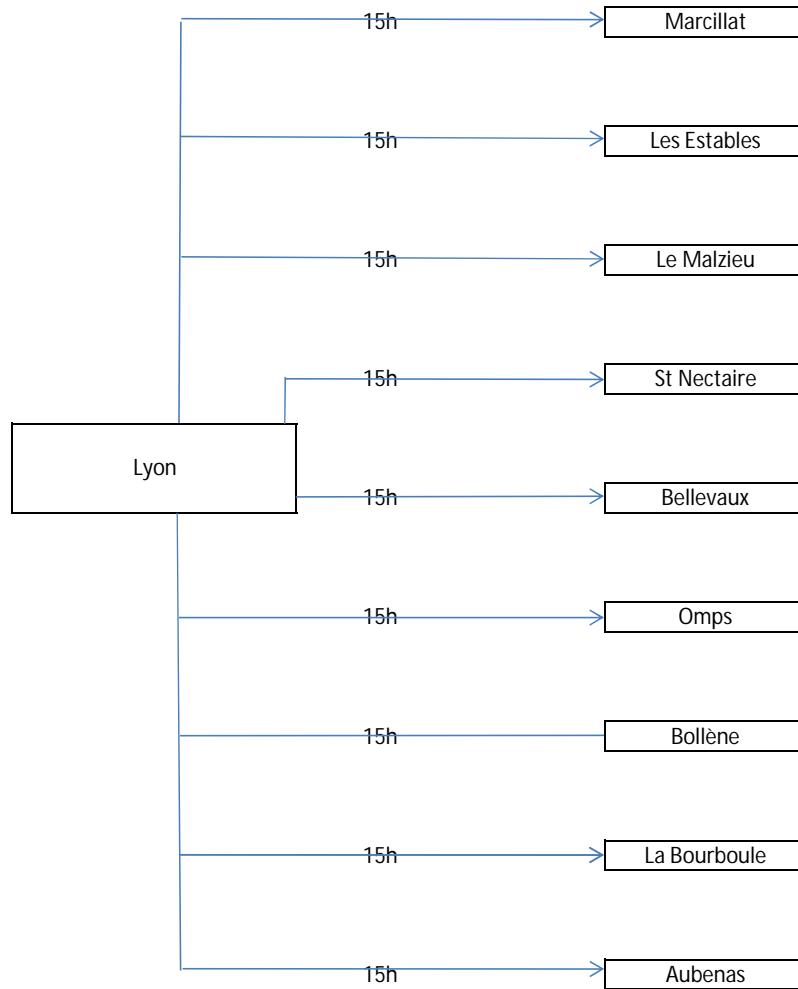

Lorsque vous ne trouvez pas votre ville de départ et que vous voyez la mention : « Toutes les délégations non présentes (cf. Préacheminement Paris) » cela signifie que votre enfant passera d'abord par la plateforme de Paris avant d'atteindre la plateforme du centre de vacances à laquelle il est rattaché.

Schéma transport

DATE Départ dimanche 9 juillet
Acheminement depuis Montpellier

Schéma transport

DATE Départ dimanche 9 juillet
CENTRE Trajet vers Lyon

Schéma transport

DATE Départ dimanche 9 juillet
CENTRE Acheminement depuis Lyon

* Arrêt à Clermont ou Chambéry envisageable selon les centres

Schéma transport

DATE Départ dimanche 9 juillet
CENTRE Préacheminement vers Nantes

Schéma transport

DATE Départ dimanche 9 juillet
CENTRE Acheminement depuis Nantes

Le Malzieu

5h30

St Nectaire

8h30

LYON

4h30

Bellevaux

5h15