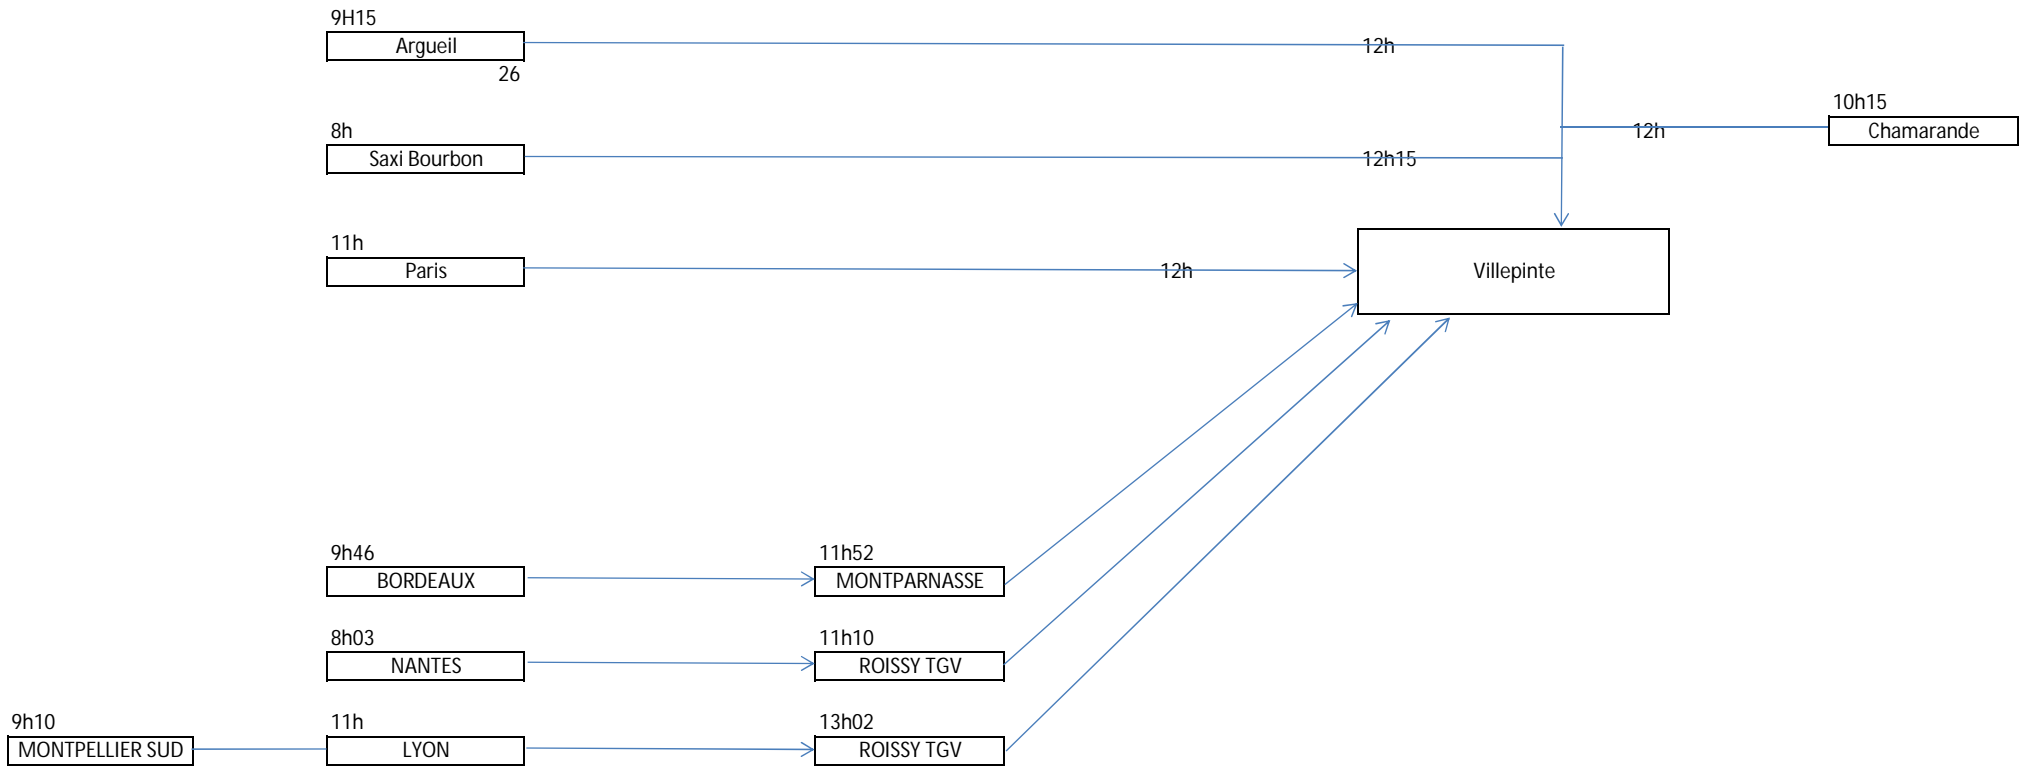

Schéma transport

DATE Départ dimanche 9 juillet
CENTRE Préacheminement vers Bordeaux

Schéma transport

DATE Départ dimanche 9 juillet
CENTRE Acheminement depuis Bordeaux

TRAJETS RETOUR JEUDI 27 JUILLET 2023

Schéma transport

DATE Retour jeudi 27 juillet
CENTRE Acheminement Paris

DATE Retour jeudi 27 juillet
CENTRE Post-acheminement Paris

J+1
Mayotte

J+1
St Denis la Réunion

Schéma transport

DATE Retour jeudi 27 juillet
CENTRE Acheminement Montpellier