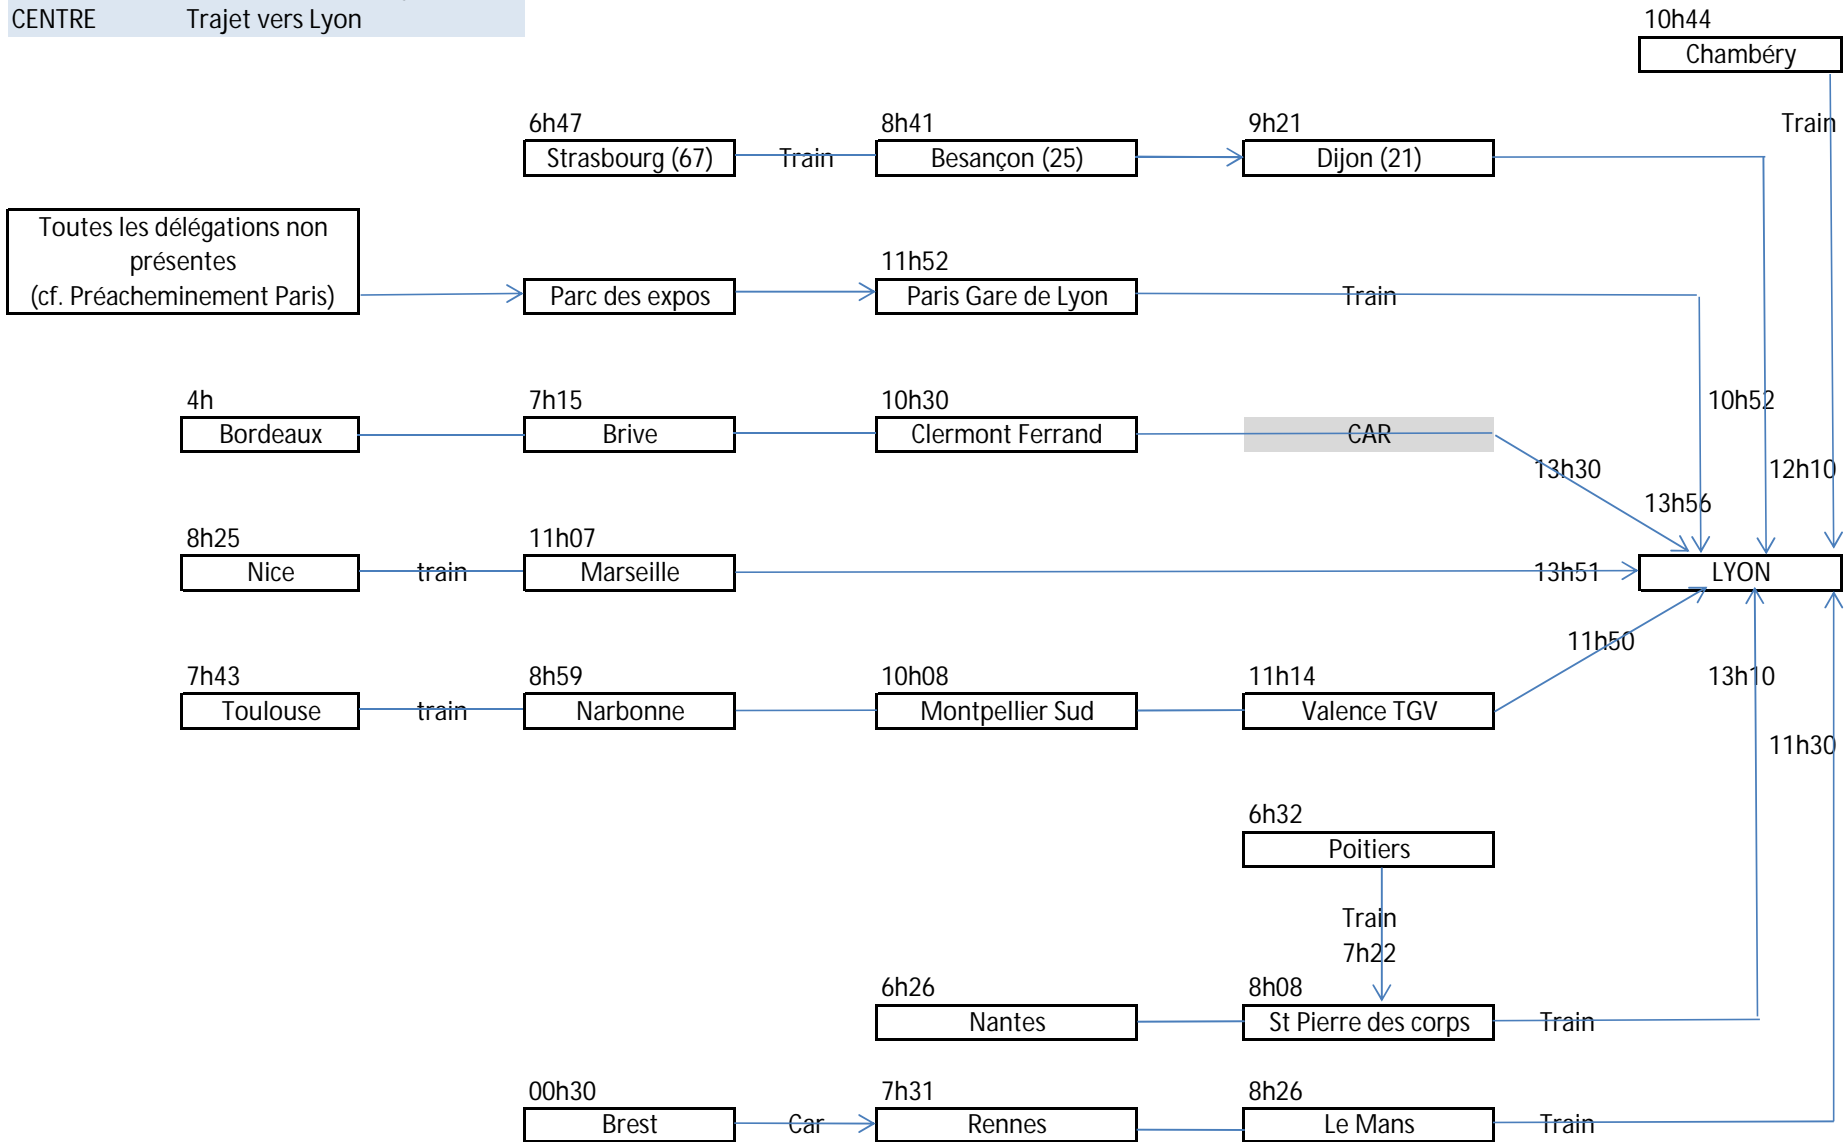

Pour chaque plateforme vous pourrez voir :

- Les préacheminements (pour les allers) et les post-acheminements (pour les retours) de votre ville de départ jusqu'à la plateforme.
- Les trajets depuis la plateforme jusqu'aux centres (ou depuis les centres pour les retours).

Lorsque vous ne trouvez pas votre ville de départ et que vous voyez la mention : « Toutes les délégations non présentes (cf. Préacheminement Paris) » cela signifie que votre enfant passera d'abord par la plateforme de Paris avant d'atteindre la plateforme du centre de vacances à laquelle il est rattaché.

Schéma transport

DATE Départ dimanche 9 juillet
Acheminement depuis Montpellier

Schéma transport

DATE Départ dimanche 9 juillet
CENTRE Trajet vers Lyon

Schéma transport

DATE Départ dimanche 9 juillet
CENTRE Acheminement depuis Lyon