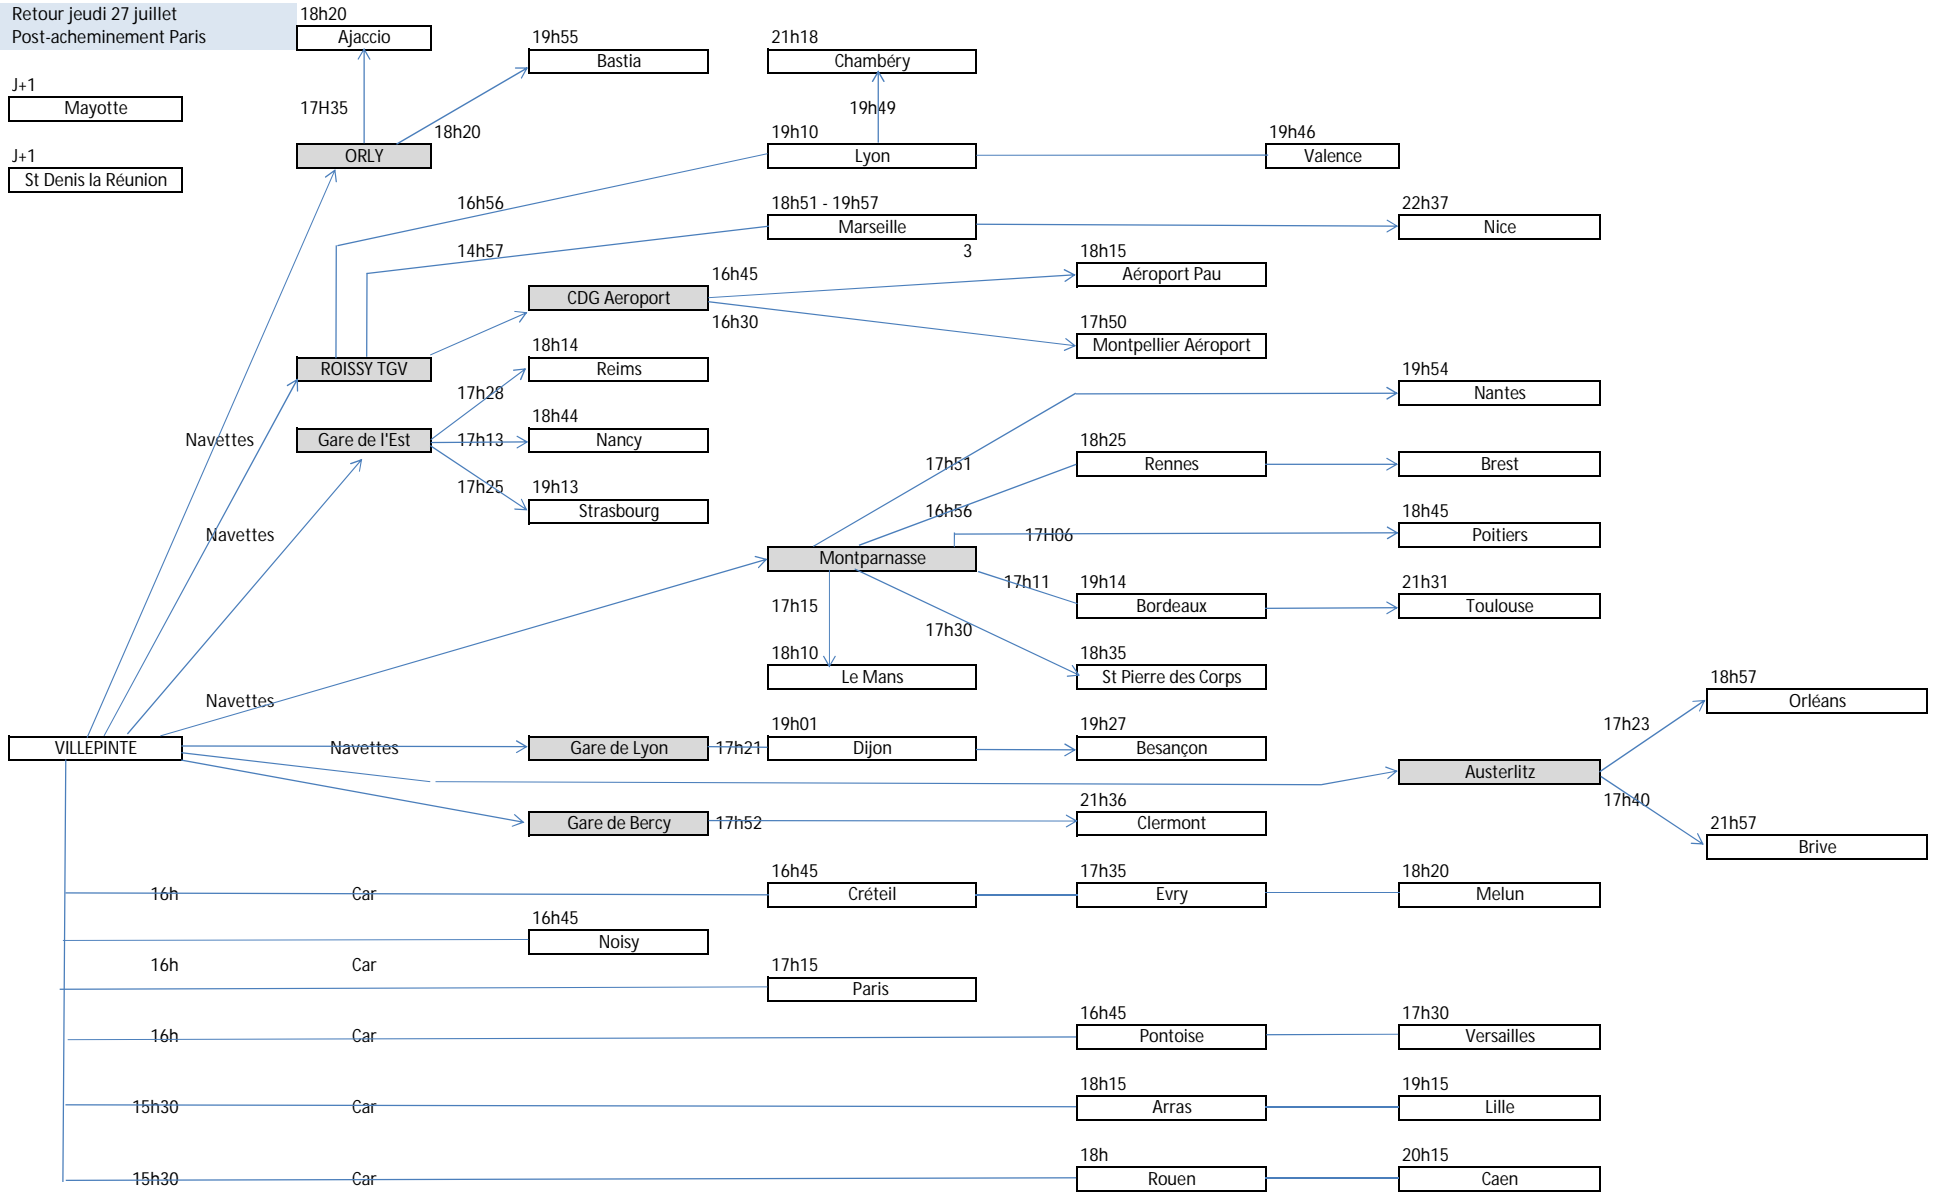

Pour chaque plateforme vous pourrez voir :

- Les préacheminements (pour les allers) et les post-acheminements (pour les retours) de votre ville de départ jusqu'à la plateforme.
- Les trajets depuis la plateforme jusqu'aux centres (ou depuis les centres pour les retours).

Schéma transport

DATE Départ dimanche 9 juillet
CENTRE Préacheminement vers Bordeaux

Schéma transport

DATE Départ dimanche 9 juillet
CENTRE Acheminement depuis Bordeaux

TRAJETS RETOUR JEUDI 27 JUILLET 2023

Schéma transport

DATE Retour jeudi 27 juillet
CENTRE Acheminement Paris

DATE Retour jeudi 27 juillet
CENTRE Post-acheminement Paris

J+1
Mayotte

J+1
St Denis la Réunion

Schéma transport

DATE Retour jeudi 27 juillet
CENTRE Acheminement Montpellier

Le Malzieu

5h30

St Nectaire

8h30

LYON

4h30

Bellevaux

5h15