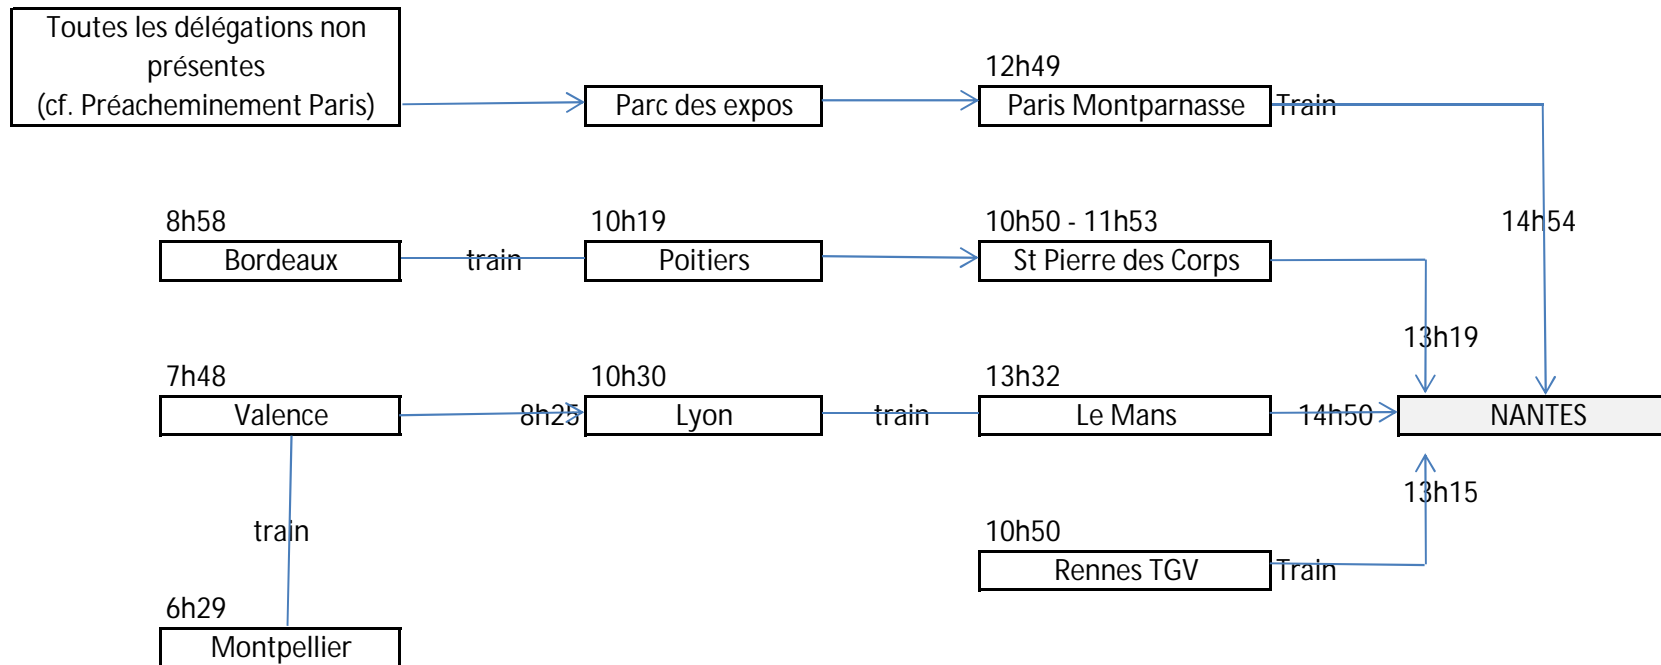

Schéma transport

DATE Départ dimanche 9 juillet
Acheminement depuis Montpellier

Schéma transport

DATE Départ dimanche 9 juillet
CENTRE Trajet vers Lyon

Schéma transport

DATE Départ dimanche 9 juillet
CENTRE Acheminement depuis Lyon

* Arrêt à Clermont ou Chambéry envisageable selon les centres

Schéma transport

DATE Départ dimanche 9 juillet
CENTRE Préacheminement vers Nantes

Schéma transport

DATE Départ dimanche 9 juillet
CENTRE Acheminement depuis Nantes

Schéma transport

DATE Départ dimanche 9 juillet
CENTRE Préacheminement vers Bordeaux

Schéma transport

DATE Départ dimanche 9 juillet
CENTRE Acheminement depuis Bordeaux

TRAJETS RETOUR JEUDI 27 JUILLET 2023

Schéma transport

DATE Retour jeudi 27 juillet
CENTRE Acheminement Paris

DATE Retour jeudi 27 juillet
CENTRE Post-acheminement Paris

J+1
Mayotte

J+1
St Denis la Réunion

Schéma transport

DATE Retour jeudi 27 juillet
CENTRE Acheminement Montpellier